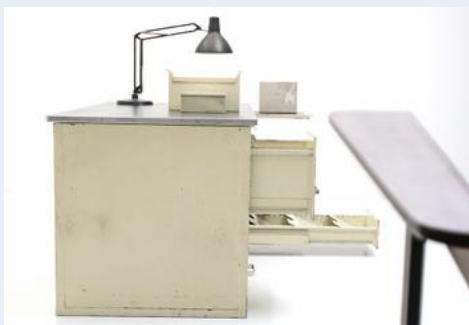

Metall - Pult

Titel	Metall - Pult
Art.Nr.	5751
Beschreibung	Metallpult mit schwarzer Linoloberfläche, ca. 40er Jahre. Von Bauer Staba Zürich. Zwei Korpus mit Auszugsschubladen.
Designer	unbekannt
Hersteller	unbekannt
Objektyp	Div.Tische
Masse	B: 130 cm H: 78.5 cm T: 80 cm