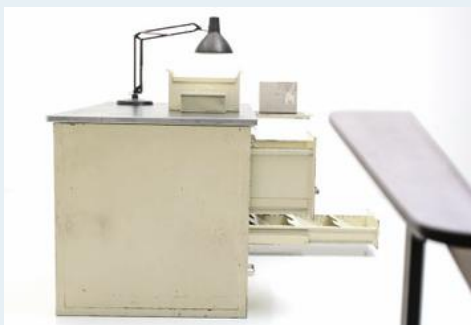

## Metall - Pult

Titel	Metall - Pult
Art.Nr.	5751
Beschreibung	Metallpult mit schwarzer Linoloberfläche, ca. 40er Jahre. Von Bauer Staba Zürich. Zwei Korpus mit Auszugsschubladen.
Designer	unbekannt
Hersteller	unbekannt
Objektyp	Div.Tische
Masse	B: 130 cm H: 78.5 cm T: 80 cm