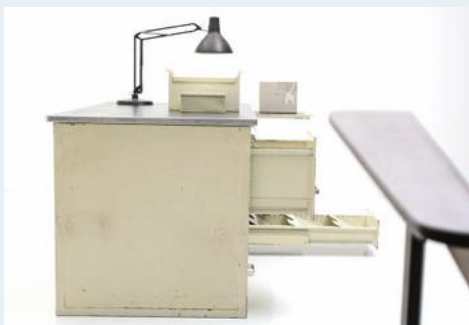

Metall - Pult

Titel	Metall - Pult
Art.Nr.	5751
Beschreibung	Metallpult mit schwarzer Linoloberfläche, ca. 40er Jahre. Von Bauer Staba Zürich. Zwei Korpus mit Auszugsschubladen.
Designer	unbekannt
Hersteller	unbekannt
Objektyp	Div.Tische
Masse	B: 130 cm H: 78.5 cm T: 80 cm