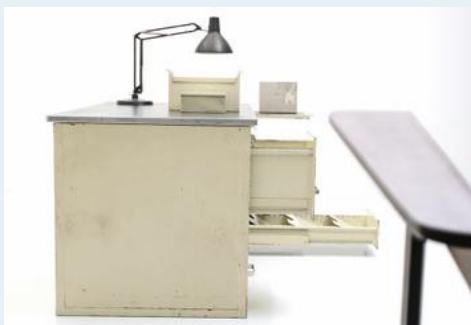

Metall - Pult

Titel	Metall - Pult
Art.Nr.	5751
Beschreibung	Metallpult mit schwarzer Linoloberfläche, ca. 40er Jahre. Von Bauer Staba Zürich. Zwei Korpus mit Auszugsschubladen.
Designer	unbekannt
Hersteller	unbekannt
Objektyp	Div.Tische
Masse	B: 130 cm H: 78.5 cm T: 80 cm