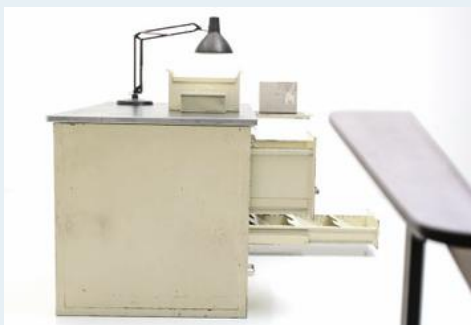

## Metall - Pult

Titel	Metall - Pult
Art.Nr.	5751
Beschreibung	Metallpult mit schwarzer Linoloberfläche, ca. 40er Jahre. Von Bauer Staba Zürich. Zwei Korpuss mit Auszugsschubladen.
Designer	unbekannt
Hersteller	unbekannt
Objektyp	Div.Tische
Masse	B: 130 cm H: 78.5 cm T: 80 cm