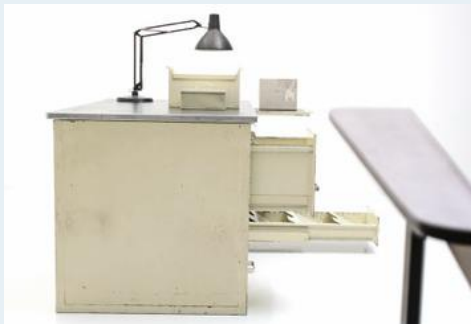

## Metall - Pult

Titel	Metall - Pult
Art.Nr.	5751
Beschreibung	Metallpult mit schwarzer Linoloberfläche, ca. 40er Jahre. Von Bauer Staba Zürich. Zwei Korpus mit Auszugsschubladen.
Designer	unbekannt
Hersteller	unbekannt
Objektyp	Div.Tische
Masse	B: 130 cm H: 78.5 cm T: 80 cm