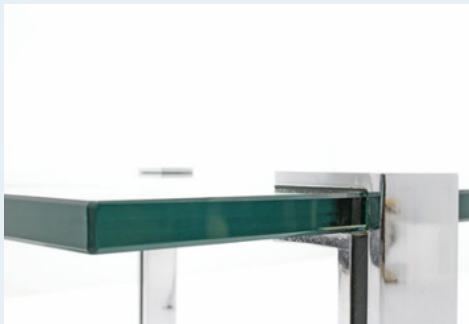

Loungetisch, LCM Eames

Titel	Loungetisch, LCM Eames
Art.Nr.	5788
Beschreibung	Klassischer Glas-Loungetisch der 70er, 80er Jahre. Verkauft durch Zingg-Lamprecht. Dicke, Sicherheitsglasplatte und gesteckte Chromstahlprofile. LCM Sessel Vitra 490.-
Designer	unbekannt
Hersteller	unbekannt
Objektyp	Lounge-Tisch
Masse	B: 85 cm H: 43 cm T: 84 cm
Stückpreis	550.00