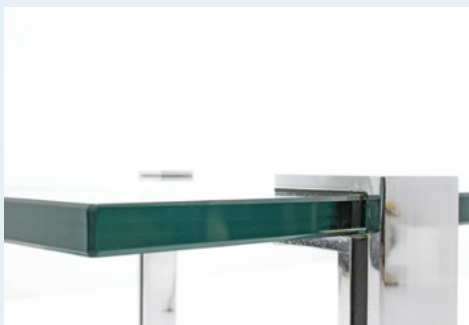

## Loungetisch, LCM Eames

Titel	Loungetisch, LCM Eames
Art.Nr.	5788
Beschreibung	Klassischer Glas-Loungetisch der 70er, 80er Jahre. Verkauft durch Zingg-Lamprecht. Dicke, Sicherheitsglasplatte und gesteckte Chromstahlprofile. LCM Sessel Vitra 490.-
Designer	unbekannt
Hersteller	unbekannt
Objektyp	Lounge-Tisch
Masse	B: 85 cm H: 43 cm T: 84 cm
Stückpreis	550.00