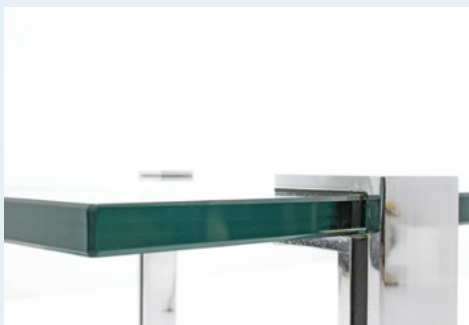

Loungetisch, LCM Eames

Titel	Loungetisch, LCM Eames
Art.Nr.	5788
Beschreibung	Klassischer Glas-Loungetisch der 70er, 80er Jahre. Verkauft durch Zingg-Lamprecht. Dicke, Sicherheitsglasplatte und gesteckte Chromstahlprofile. LCM Sessel Vitra 490.-
Designer	unbekannt
Hersteller	unbekannt
Objektyp	Lounge-Tisch
Masse	B: 85 cm H: 43 cm T: 84 cm
Stückpreis	550.00