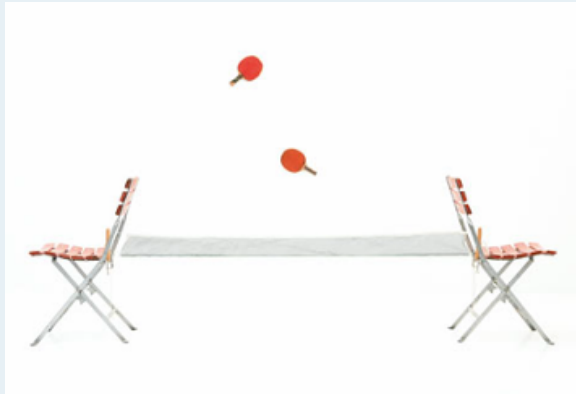

Gartenstuhl, Sissach

| | |
|--------------|---|
| Titel | Gartenstuhl, Sissach |
| Art.Nr. | 5820 |
| Beschreibung | Klassische Biergartenstühle der schweizer Firma Sissach. Eher tiefere, schon fast loungige Version. Verzinkter Stahlrahmen und impregnierte Holzlatten. |
| Designer | unbekannt |
| Hersteller | unbekannt |
| Objektyp | Gart.-Stuhl |