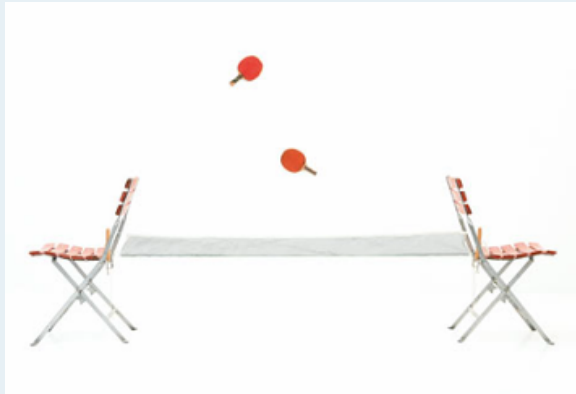

Gartenstuhl, Sissach

Titel	Gartenstuhl, Sissach
Art.Nr.	5820
Beschreibung	Klassische Biergartenstühle der schweizer Firma Sissach. Eher tiefere, schon fast loungige Version. Verzinkter Stahlrahmen und impregnierte Holzplatten.
Designer	unbekannt
Hersteller	unbekannt
Objektyp	Gart.-Stuhl