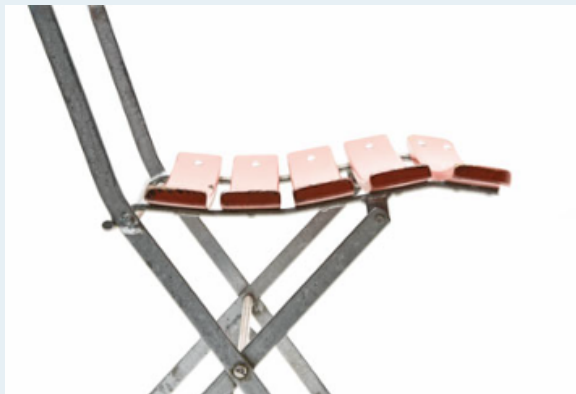

Gartenstuhl, Sissach

| | |
|--------------|---|
| Titel | Gartenstuhl, Sissach |
| Art.Nr. | 5820 |
| Beschreibung | Klassische Biergartenstühle der schweizer Firma Sissach. Eher tiefere, schon fast loungige Version. Verzinkter Stahlrahmen und impregnierte Holzlatten. |
| Designer | unbekannt |
| Hersteller | unbekannt |
| Objektyp | Gart.-Stuhl |