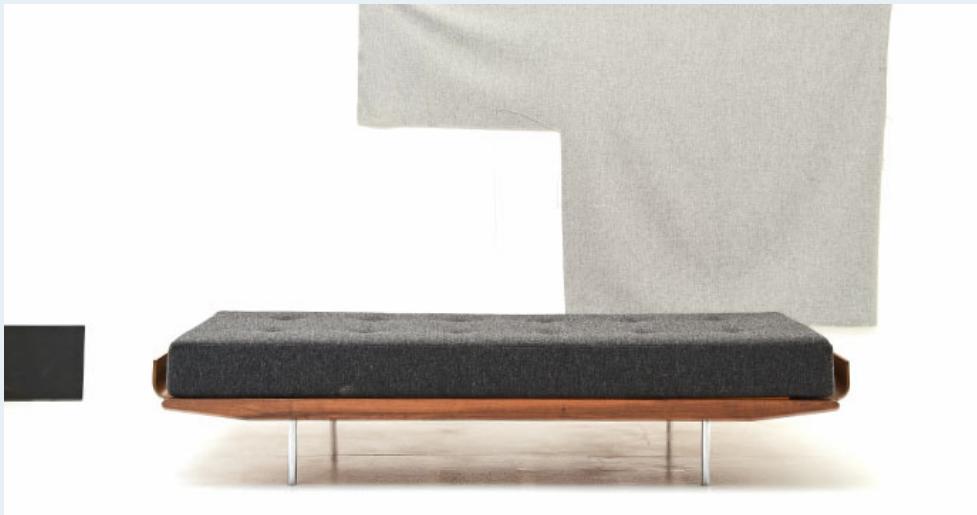

Ernst Ambühler Bett

Titel	Ernst Ambühler Bett
Art.Nr.	5821
Beschreibung	Schönes, elegantes Bettgestell von Thut Möbel. Entwurf Ernst Ambühler um 1950. Seiten in massivem Nussbaum. Kopf und Fussteil in gebogenem Mehrschichtholz. Verchromte Füße.
Designer	Bellmann, Hans
Hersteller	unbekannt
Objektyp	Div.Sofas
Masse	B: 204 cm H: 42 cm T: 150 cm