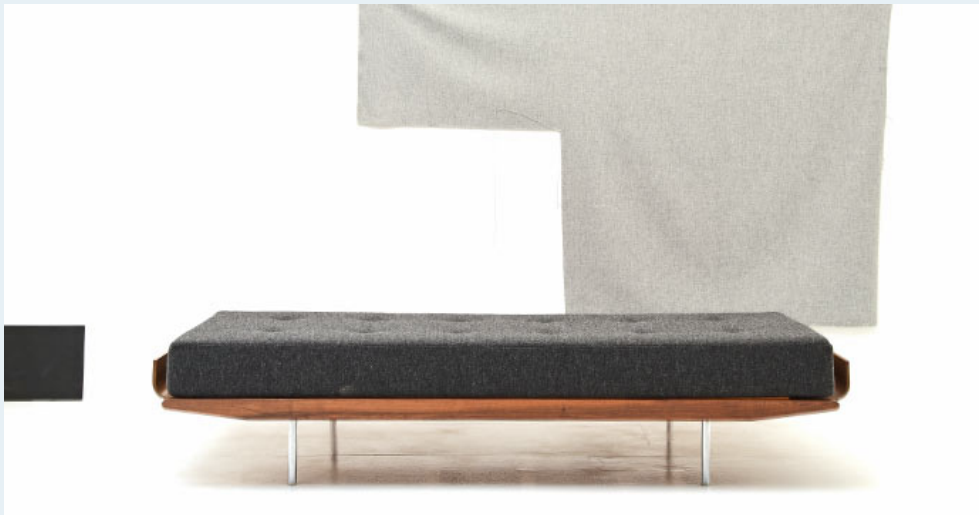

Ernst Ambühler Bett

Titel	Ernst Ambühler Bett
Art.Nr.	5821
Beschreibung	Schönes, elegantes Bettgestell von Thut Möbel. Entwurf Ernst Ambühler um 1950. Seiten in massivem Nussbaum. Kopf und Fussteil in gebogenem Mehrschichtholz. Verchromte Füße.
Designer	Bellmann, Hans
Hersteller	unbekannt
Objektyp	Div.Sofas
Masse	B: 204 cm H: 42 cm T: 150 cm