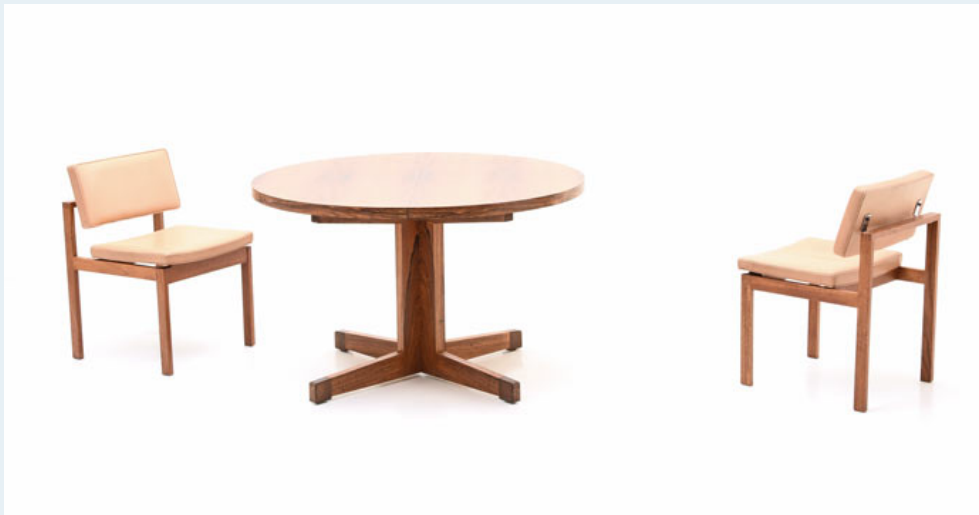

Holztisch

Titel	Holztisch
Art.Nr.	5824
Beschreibung	Runder Palisander Holztisch der 60er Jahre. Beine aus Massivholz, Oberfläche aus Palisanderfurnier. Ursprünglich mit zusätzlicher Einalge zur Verlängerung, diese fehlt jedoch.
Designer	unbekannt
Hersteller	unbekannt
Objektyp	Holztisch
Masse	H: 74 cm Durchmesser 120 cm
Stückpreis	890.00