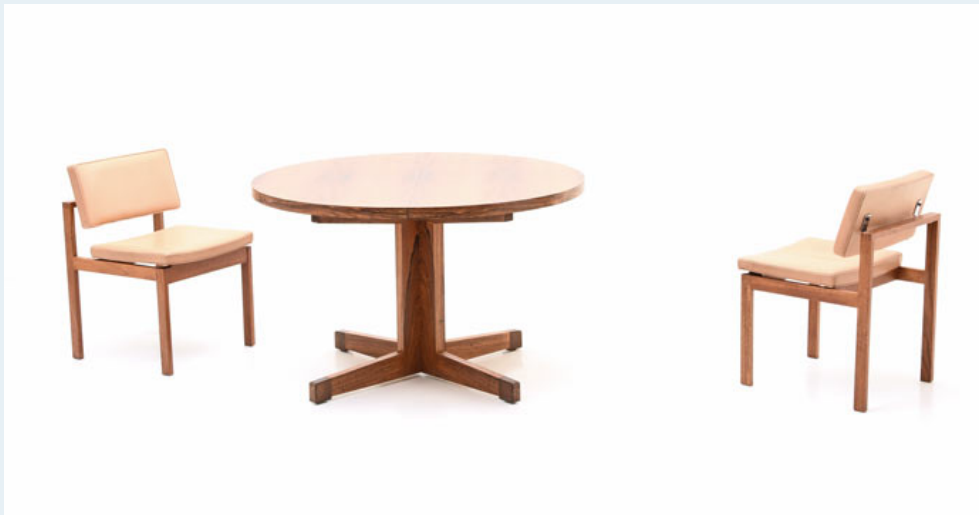

Holztisch

| | |
|--------------|---|
| Titel | Holztisch |
| Art.Nr. | 5824 |
| Beschreibung | Runder Palisander Holztisch der 60er Jahre. Beine aus Massivholz, Oberfläche aus Palisanderfurnier. Ursprünglich mit zusätzlicher Einalge zur Verlängerung, diese fehlt jedoch. |
| Designer | unbekannt |
| Hersteller | unbekannt |
| Objektyp | Holztisch |
| Masse | H: 74 cm Durchmesser 120 cm |
| Stückpreis | 890.00 |