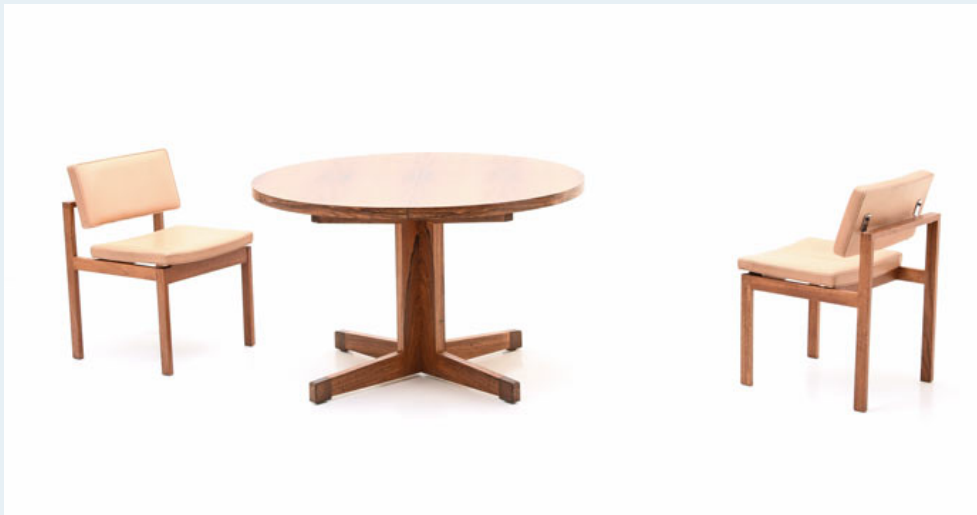

Holztisch

Titel	Holztisch
Art.Nr.	5824
Beschreibung	Runder Palisander Holztisch der 60er Jahre. Beine aus Massivholz, Oberfläche aus Palisanderfurnier. Ursprünglich mit zusätzlicher Einalge zur Verlängerung, diese fehlt jedoch.
Designer	unbekannt
Hersteller	unbekannt
Objektyp	Holztisch
Masse	H: 74 cm Durchmesser 120 cm
Stückpreis	890.00