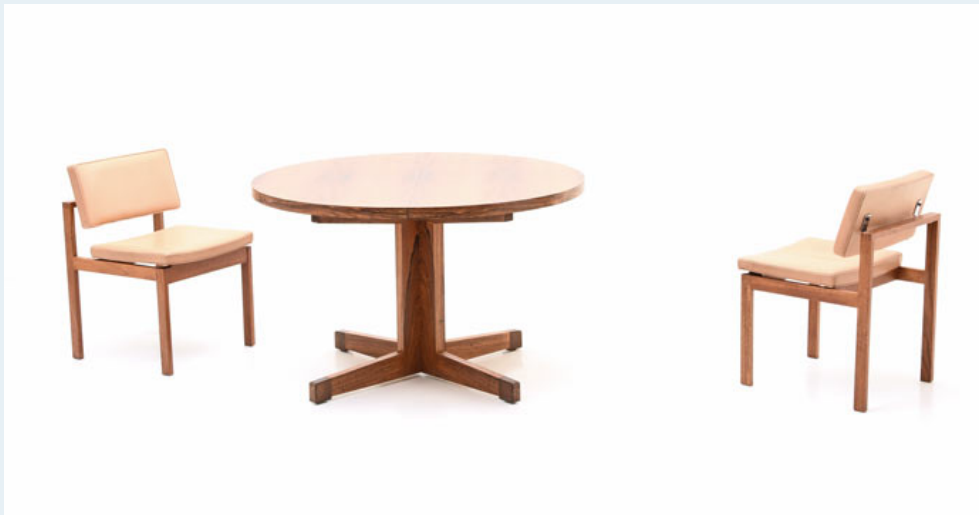

Holztisch

Titel	Holztisch
Art.Nr.	5824
Beschreibung	Runder Palisander Holztisch der 60er Jahre. Beine aus Massivholz, Oberfläche aus Palisanderfurnier. Ursprünglich mit zusätzlicher Einalge zur Verlängerung, diese fehlt jedoch.
Designer	unbekannt
Hersteller	unbekannt
Objektyp	Div.Tische
Masse	H: 74 cm Durchmesser 120 cm
Stückpreis	890.00