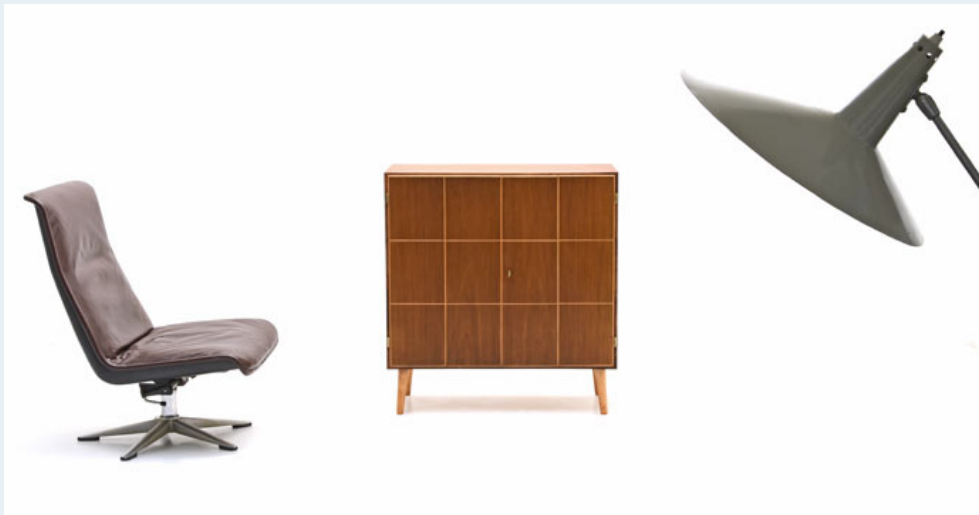

Sekretär - Möbel

Titel	Sekretär - Möbel
Art.Nr.	5845
Beschreibung	Schönes, kleines, erstaunliches Möbel. Hersteller : Kropf & Co. Bern, das Consul - Büro. Leicht restauriert und für das kleine Büro zuhause abholbereit.
Designer	unbekannt
Hersteller	unbekannt
Objektyp	Div.Tische,Div.Schränke,Diverses (gr.)
Masse	B: 87 cm H: 92.5 cm T: 40.5 cm