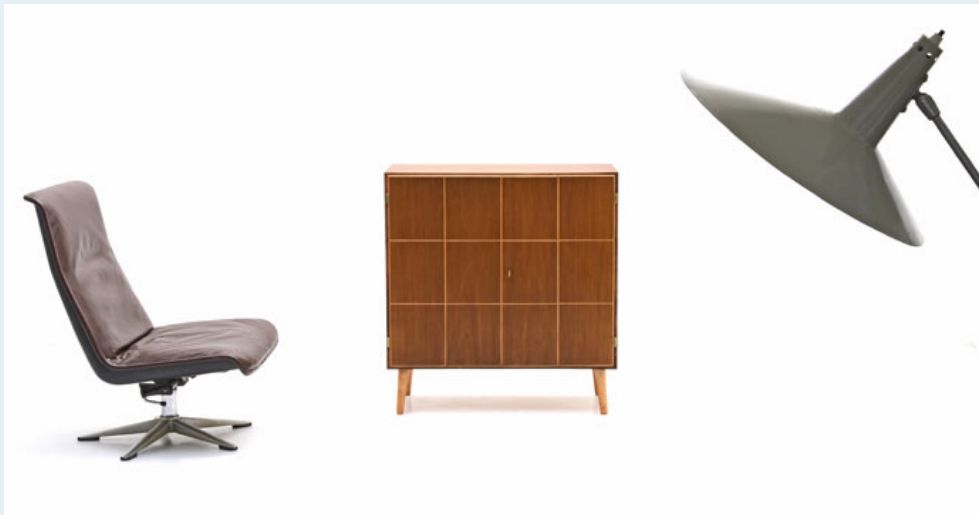

## Sekretär - Möbel

Titel	Sekretär - Möbel
Art.Nr.	5845
Beschreibung	Schönes, kleines, erstaunliches Möbel. Hersteller : Kropf & Co. Bern, das Consul - Büro. Leicht restauriert und für das kleine Büro zuhause abholbereit.
Designer	unbekannt
Hersteller	unbekannt
Objektyp	Div.Tische,Div.Schränke,Diverses (gr.)
Masse	B: 87 cm H: 92.5 cm T: 40.5 cm