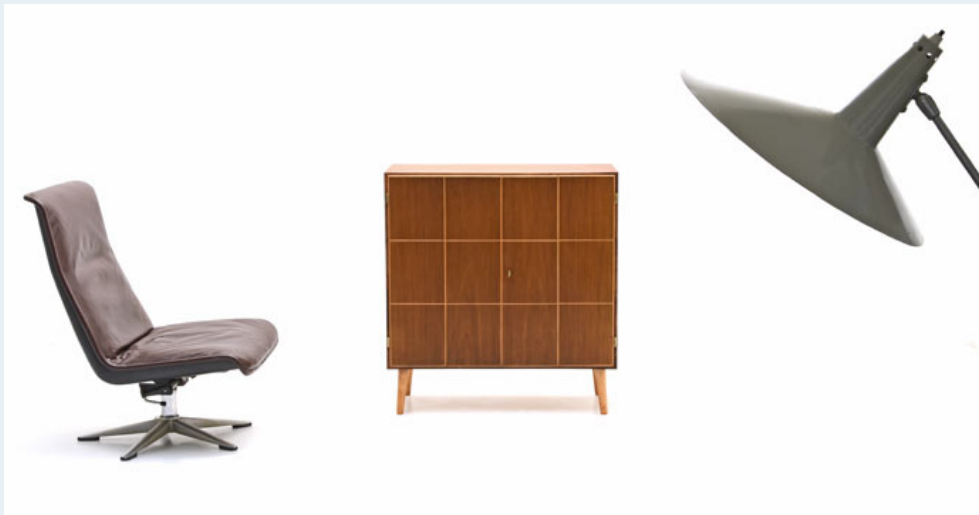

Sekretär - Möbel

| | |
|--------------|--|
| Titel | Sekretär - Möbel |
| Art.Nr. | 5845 |
| Beschreibung | Schönes, kleines, erstaunliches Möbel. Hersteller : Kropf & Co. Bern, das Consul - Büro. Leicht restauriert und für das kleine Büro zuhause abholbereit. |
| Designer | unbekannt |
| Hersteller | unbekannt |
| Objektyp | Div.Tische,Div.Schränke,Diverses (gr.) |
| Masse | B: 87 cm H: 92.5 cm T: 40.5 cm |