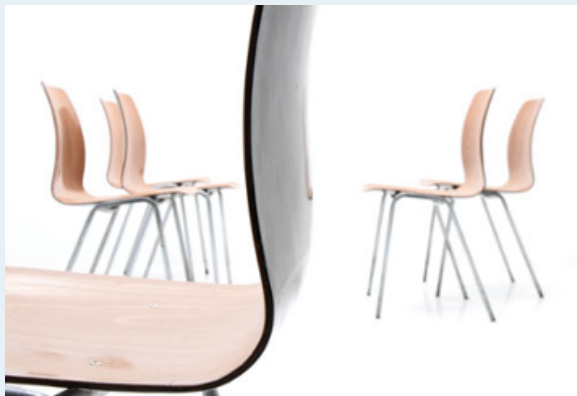

Pagholz-Stuhl

Titel	Pagholz-Stuhl
Art.Nr.	5848
Beschreibung	Der Pagholzstuhl, einfach und zeitlos in seiner Form. Rücken schwarz gebeizt. Verzinkte Stahlrohrbeine.
Designer	unbekannt
Hersteller	unbekannt
Objektyp	Div.Stühle
Stückpreis	75.00