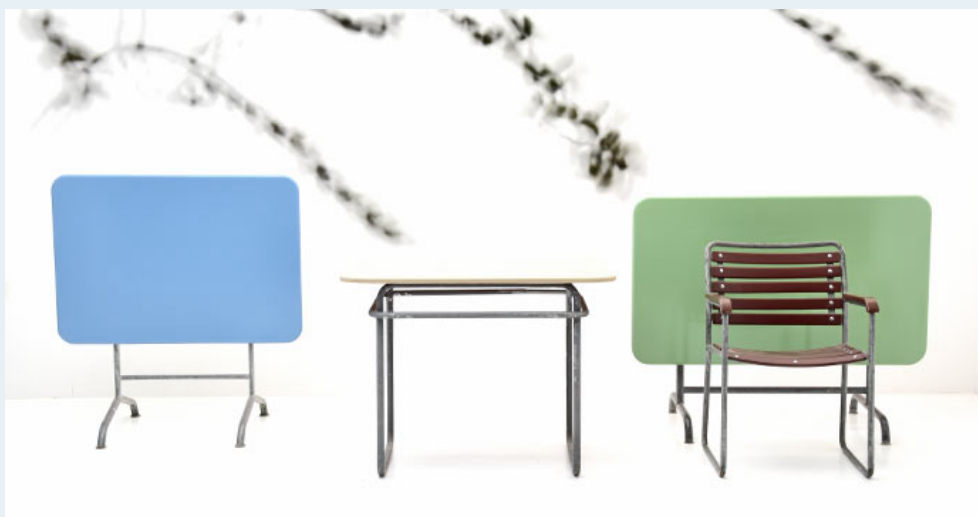

## Gartentisch, Bigla, Sissach

|              |   |
|--------------|---|
| Titel        | Gartentisch, Bigla, Sissach   |
| Art.Nr.      | 5850  |
| Beschreibung | Diverse restaurierte Gartentische und Stühle finden Sie in unserer grossen Gartenmöbelausstellung auf dem Vorplatz. Wir freuen uns auf Ihren Besuch. Auch neue Garten - Möbel von Embru, Manufakt etc. sind bei uns im Angebot. |
| Designer     | unbekannt   |
| Hersteller   | unbekannt   |
| Objekttyp    | Gart.-Tisch   |
| Stückpreis   | 0.00  |