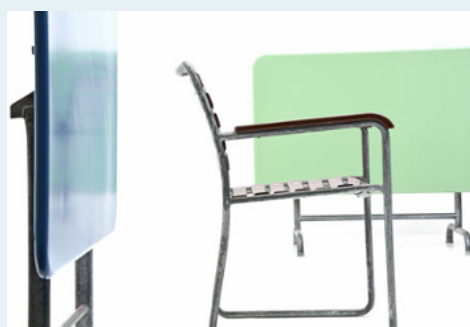

Gartentisch, Bigla, Sissach

Titel	Gartentisch, Bigla, Sissach
Art.Nr.	5850
Beschreibung	Diverse restaurierte Gartentische und Stühle finden Sie in unserer grossen Gartenmöbelausstellung auf dem Vorplatz. Wir freuen uns auf Ihren Besuch. Auch neue Garten - Möbel von Embru, Manufakt etc. sind bei uns im Angebot.
Designer	unbekannt
Hersteller	unbekannt
Objekttyp	Gart.-Tisch
Stückpreis	0.00