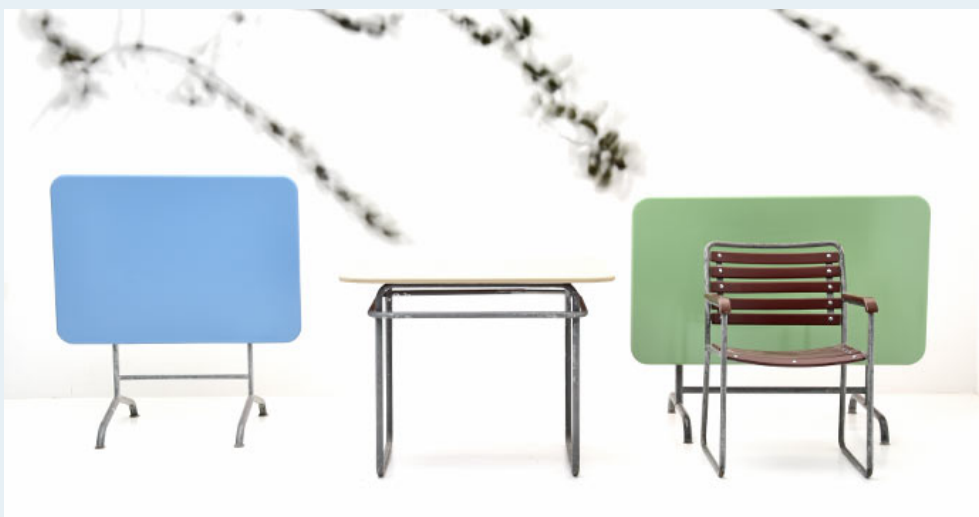

Gartentisch, Bigla, Sissach

Titel	Gartentisch, Bigla, Sissach
Art.Nr.	5850
Beschreibung	Diverse restaurierte Gartentische und Stühle finden Sie in unserer grossen Gartenmöbelausstellung auf dem Vorplatz. Wir freuen uns auf Ihren Besuch. Auch neue Garten - Möbel von Embru, Manufakt etc. sind bei uns im Angebot.
Designer	unbekannt
Hersteller	unbekannt
Objektyp	Gart.-Tisch
Stückpreis	0.00