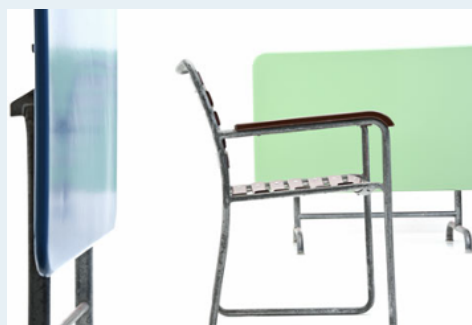

Gartentisch, Bigla, Sissach

Titel	Gartentisch, Bigla, Sissach
Art.Nr.	5850
Beschreibung	Diverse restaurierte Gartentische und Stühle finden Sie in unserer grossen Gartenmöbelausstellung auf dem Vorplatz. Wir freuen uns auf Ihren Besuch. Auch neue Garten - Möbel von Embru, Manufakt etc. sind bei uns im Angebot.
Designer	unbekannt
Hersteller	unbekannt
Objektyp	Gart.-Tisch
Stückpreis	0.00