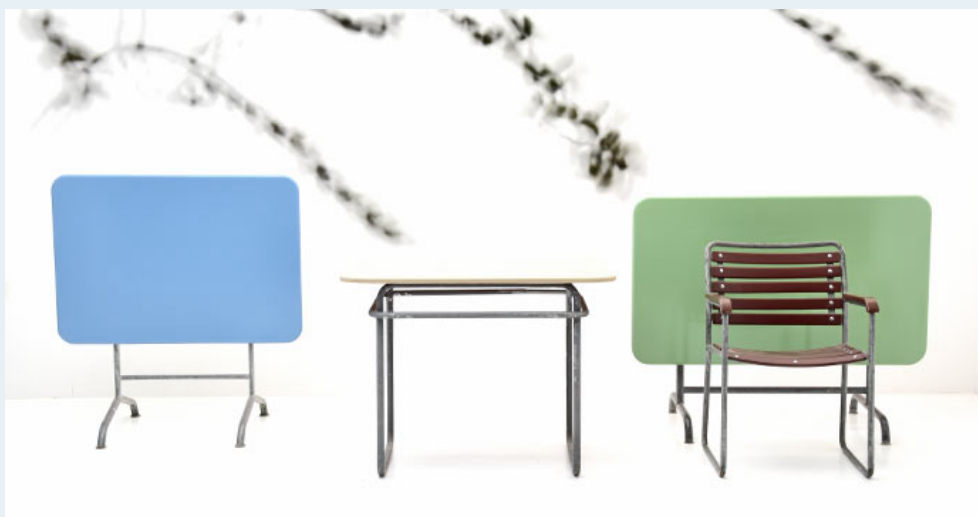

Gartentisch, Bigla, Sissach

Titel	Gartentisch, Bigla, Sissach
Art.Nr.	5850
Beschreibung	Diverse restaurierte Gartentische und Stühle finden Sie in unserer grossen Gartenmöbelausstellung auf dem Vorplatz. Wir freuen uns auf Ihren Besuch. Auch neue Garten - Möbel von Embru, Manufakt etc. sind bei uns im Angebot.
Designer	unbekannt
Hersteller	unbekannt
Objekttyp	Gart.-Tisch
Stückpreis	0.00