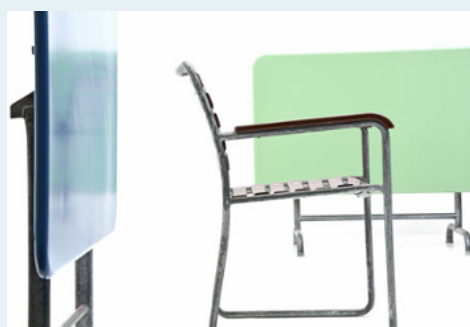

## Gartentisch, Bigla, Sissach

|              |   |
|--------------|---|
| Titel        | Gartentisch, Bigla, Sissach   |
| Art.Nr.      | 5850  |
| Beschreibung | Diverse restaurierte Gartentische und Stühle finden Sie in unserer grossen Gartenmöbelausstellung auf dem Vorplatz. Wir freuen uns auf Ihren Besuch. Auch neue Garten - Möbel von Embru, Manufakt etc. sind bei uns im Angebot. |
| Designer     | unbekannt   |
| Hersteller   | unbekannt   |
| Objekttyp    | Gart.-Tisch   |
| Stückpreis   | 0.00  |