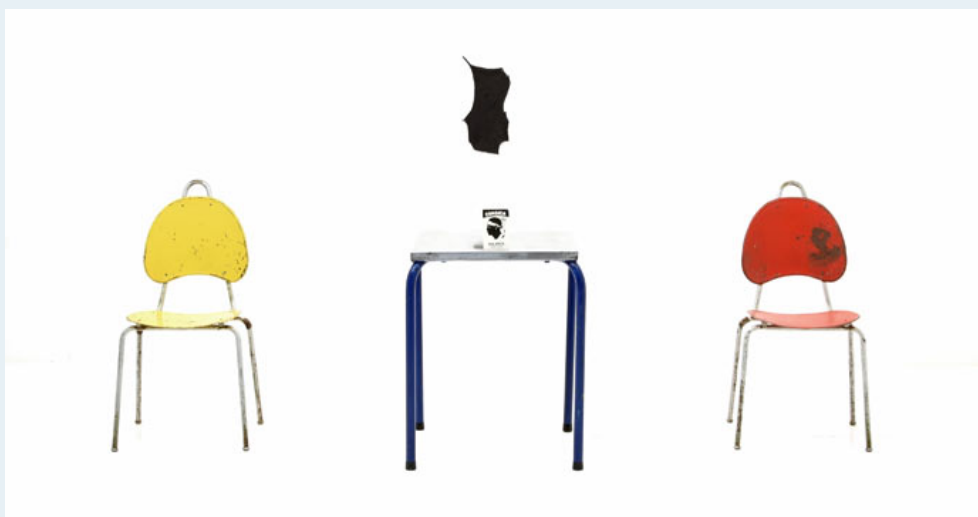

## Gartentisch Ensemble

Titel	Gartentisch Ensemble
Art.Nr.	5905
Beschreibung	Garten-Ensemble aus Blech. Tisch : Tolix, FR, Oberfläche geschliffen und Klarlacklackiert. Stühle, CH, Hersteller unbekannt, leicht restauriert.
Designer	unbekannt
Hersteller	unbekannt
Objektyp	Gart.-Tisch
Masse	B: 55 cm H: 73 cm T: 55 cm
Setpreis	860.00