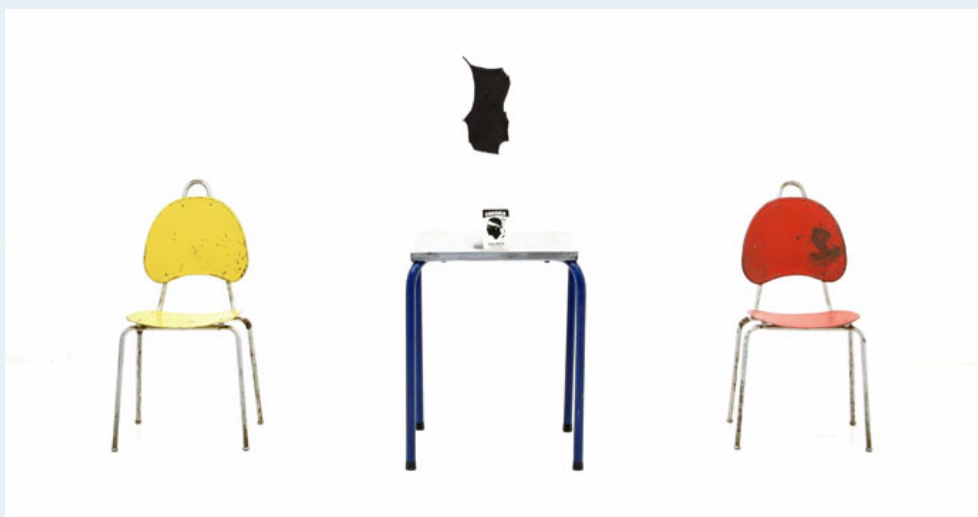

Gartentisch Ensemble

Titel	Gartentisch Ensemble
Art.Nr.	5905
Beschreibung	Garten-Ensemble aus Blech. Tisch : Tolix, FR, Oberfläche geschliffen und Klarlacklackiert. Stühle, CH, Hersteller unbekannt, leicht restauriert.
Designer	unbekannt
Hersteller	unbekannt
Objektyp	Gart.-Tisch
Masse	B: 55 cm H: 73 cm T: 55 cm
Setpreis	860.00