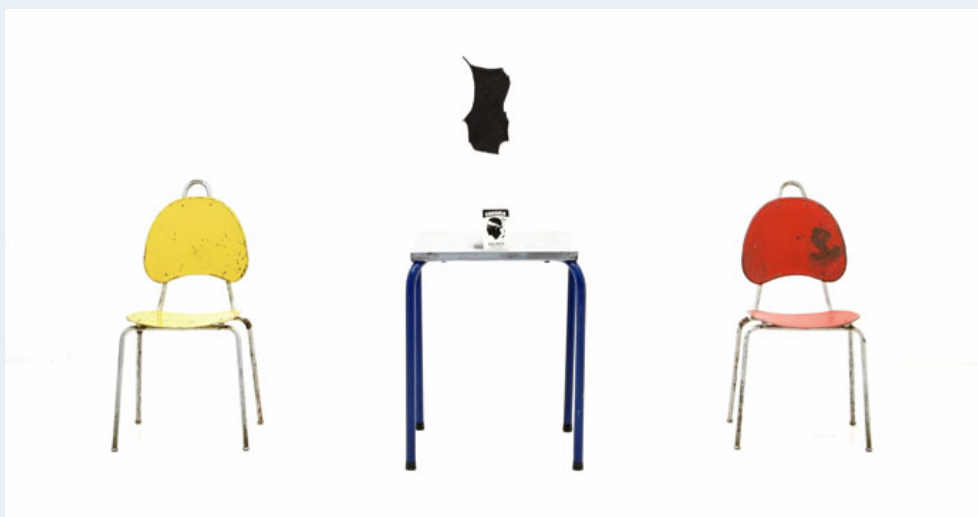

Gartentisch Ensemble

Titel	Gartentisch Ensemble
Art.Nr.	5905
Beschreibung	Garten-Ensemble aus Blech. Tisch : Tolix, FR, Oberfläche geschliffen und Klarlacklackiert. Stühle, CH, Hersteller unbekannt, leicht restauriert.
Designer	unbekannt
Hersteller	unbekannt
Objektyp	Gart.-Tisch
Masse	B: 55 cm H: 73 cm T: 55 cm
Setpreis	860.00