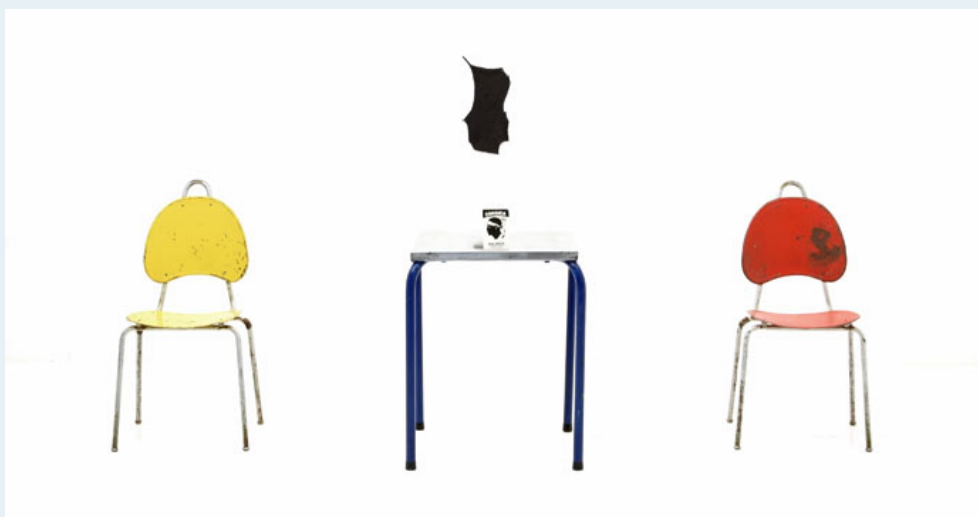

## Gartentisch Ensemble

Titel	Gartentisch Ensemble
Art.Nr.	5905
Beschreibung	Garten-Ensemble aus Blech. Tisch : Tolix, FR, Oberfläche geschliffen und Klarlacklackiert. Stühle, CH, Hersteller unbekannt, leicht restauriert.
Designer	unbekannt
Hersteller	unbekannt
Objektyp	Gart.-Tisch
Masse	B: 55 cm H: 73 cm T: 55 cm
Setpreis	860.00