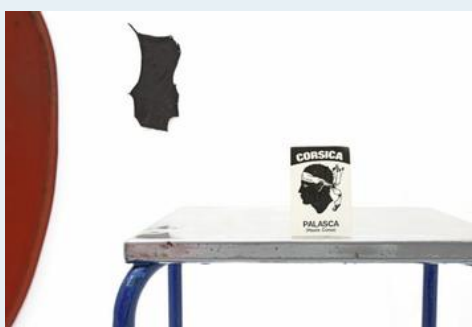

## Gartentisch Ensemble

Titel	Gartentisch Ensemble
Art.Nr.	5905
Beschreibung	Garten-Ensemble aus Blech. Tisch : Tolix, FR, Oberfläche geschliffen und Klarlacklackiert. Stühle, CH, Hersteller unbekannt, leicht restauriert.
Designer	unbekannt
Hersteller	unbekannt
Objektyp	Gart.-Tisch
Masse	B: 55 cm H: 73 cm T: 55 cm
Setpreis	860.00