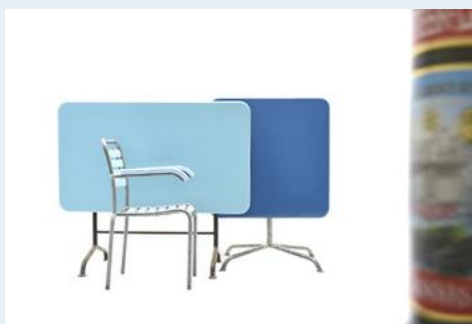

Gartentische, Bigla, Sissach, Manufakt, Embru

Titel	Gartentische, Bigla, Sissach, Manufakt, Embru
Art.Nr.	5914
Beschreibung	Restaurierte, neue und original belassene Gartentische finden Sie bei uns in der Gartenausstellung. Diverse Grössen und Modelle. Wir freuen uns über Ihren Besuch. Bigla, Sissach, Manufakt und Embru.
Designer	unbekannt
Hersteller	unbekannt
Objektyp	Gart.-Tisch
Stückpreis	0.00