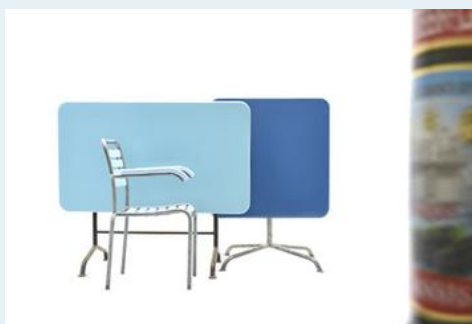

Gartentische, Bigla, Sissach, Manufakt, Embru

Titel	Gartentische, Bigla, Sissach, Manufakt, Embru
Art.Nr.	5914
Beschreibung	Restaurierte, neue und original belassene Gartentische finden Sie bei uns in der Gartenausstellung. Diverse Grössen und Modelle. Wir freuen uns über Ihren Besuch. Bigla, Sissach, Manufakt und Embru.
Designer	unbekannt
Hersteller	unbekannt
Objektyp	Gart.-Tisch
Stückpreis	0.00