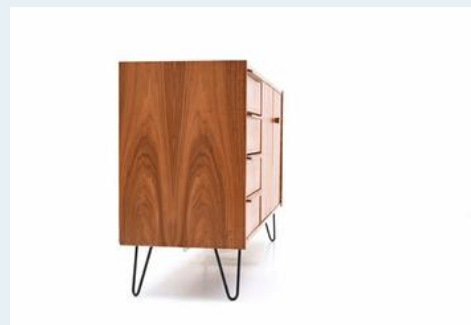

Sideboard

Titel	Sideboard
Art.Nr.	5916
Beschreibung	Schmuckes Sideboard der 60er Jahre. Teakholz. Komplett restauriert und mit Hairpinlegs ergänzt. Links mit einem Schubladenstock, rechts mit Tablaren ausgestattet.
Designer	unbekannt
Hersteller	unbekannt
Objektyp	Sideboard
Masse	B: 150 cm H: 83 cm T: 45 cm