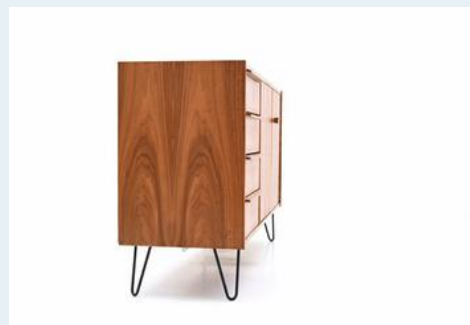

Sideboard

Titel	Sideboard
Art.Nr.	5916
Beschreibung	Schmuckes Sideboard der 60er Jahre. Teakholz. Komplett restauriert und mit Hairpinlegs ergänzt. Links mit einem Schubladenstock, rechts mit Tablaren ausgestattet.
Designer	unbekannt
Hersteller	unbekannt
Objektyp	Sideboard
Masse	B: 150 cm H: 83 cm T: 45 cm