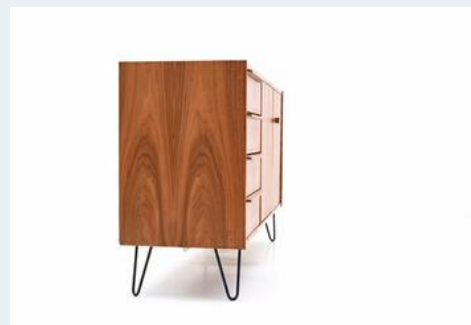

## Sideboard

|              |  |
|--------------|--|
| Titel        | Sideboard  |
| Art.Nr.      | 5916   |
| Beschreibung | Schmuckes Sideboard der 60er Jahre. Teakholz. Komplett restauriert und mit Hairpinlegs ergänzt. Links mit einem Schubladenstock, rechts mit Tablaren ausgestattet. |
| Designer     | unbekannt  |
| Hersteller   | unbekannt  |
| Objektyp     | Sideboard  |
| Masse        | B: 150 cm H: 83 cm T: 45 cm  |