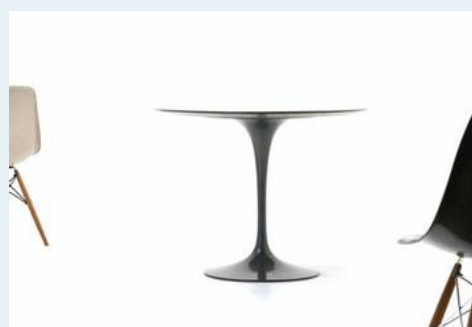

Saarinen Tisch, oval

Titel	Saarinen Tisch, oval
Art.Nr.	5924
Beschreibung	Ovaler Tuliptisch von Eero Saarinen für Knoll International. Schwarz lackiertes Eichenholz furnier mit Holzstruktur. Tulpenfuss anthrazit lackiert.
Designer	Saarinen, Eero
Hersteller	Knoll International
Objektyp	Div.Tische
Masse	B: 136 cm H: 72 cm T: 91 cm