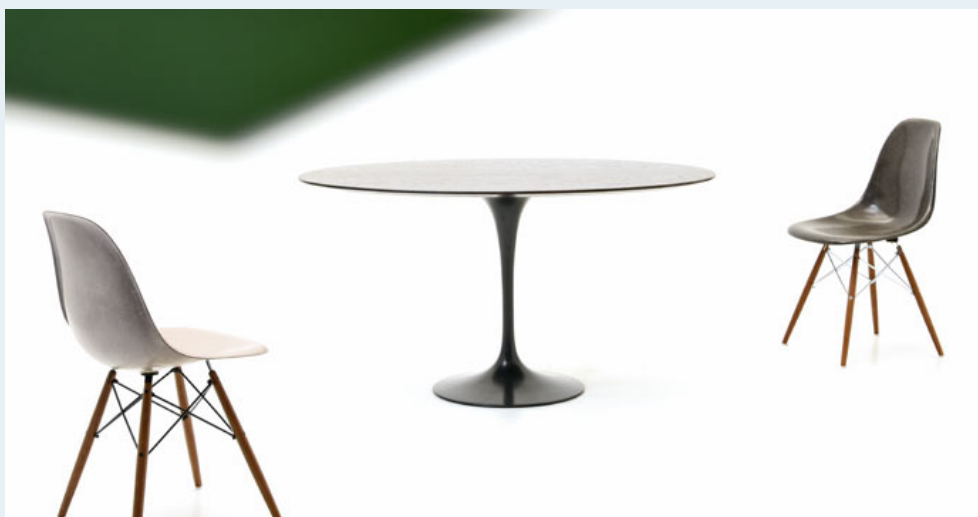

Saarinen Tisch, oval

Titel	Saarinen Tisch, oval
Art.Nr.	5924
Beschreibung	Ovaler Tuliptisch von Eero Saarinen für Knoll International. Schwarz lackiertes Eichenholz furnier mit Holzstruktur. Tulpenfuss anthrazit lackiert.
Designer	Saarinen, Eero
Hersteller	Knoll International
Objektyp	Div.Tische
Masse	B: 136 cm H: 72 cm T: 91 cm