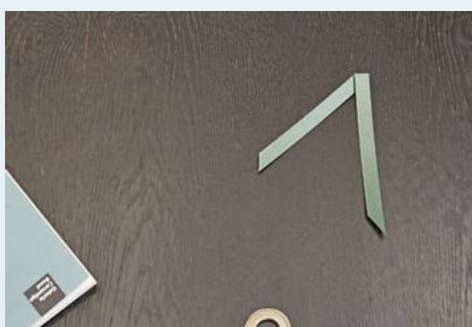

Saarinen Tisch, oval

Titel	Saarinen Tisch, oval
Art.Nr.	5924
Beschreibung	Ovaler Tuliptisch von Eero Saarinen für Knoll International. Schwarz lackiertes Eichenholz furnier mit Holzstruktur. Tulpenfuss anthrazit lackiert.
Designer	Saarinen, Eero
Hersteller	Knoll International
Objektyp	Div.Tische
Masse	B: 136 cm H: 72 cm T: 91 cm