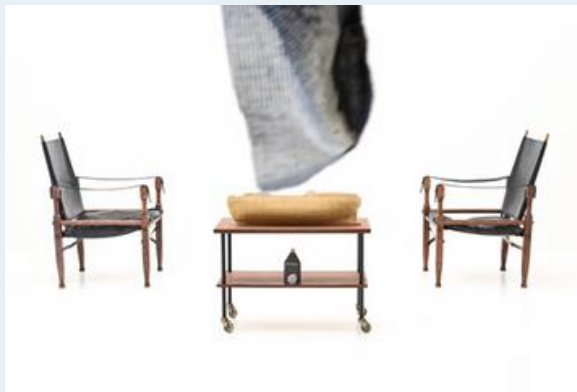

Safari Chairs

Titel	Safari Chairs
Art.Nr.	5946
Beschreibung	Schöne Ausführung des weitbekanntes Kolonialstuhls. Wilhelm Kienzle, Wohnbedarf. Festes, dickes Leder mit zusätzlichem Ledersitzkissen.
Designer	Kienzle, Wilhelm
Hersteller	Wohnbedarf
Objektyp	Div.Stühle,Leder-Sessel