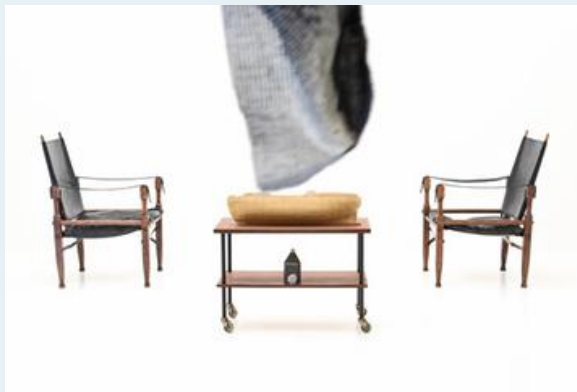

Safari Chairs

Titel	Safari Chairs
Art.Nr.	5946
Beschreibung	Schöne Ausführung des weitbekannten Kolonialstuhls. Wilhelm Kienzle, Wohnbedarf. Festes, dickes Leder mit zusätzlichem Ledersitzkissen.
Designer	Kienzle, Wilhelm
Hersteller	Wohnbedarf
Objektyp	Div.Stühle,Leder-Sessel