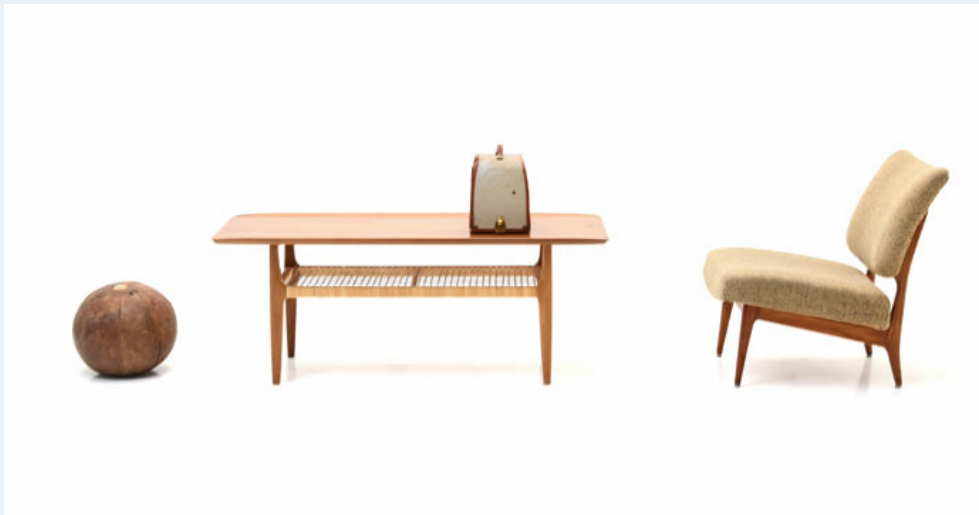

## Loungetisch 60er Jahre

Titel	Loungetisch 60er Jahre
Art.Nr.	5964
Beschreibung	Einfacher, formschöner Coffee Table der 50er, 60er Jahre. Zeitungsablage aus Geflecht. Oberflächen lackiert.
Designer	unbekannt
Hersteller	unbekannt
Objekttyp	Lounge-Tisch
Masse	B: 126 cm H: 49.5 cm T: 54 cm