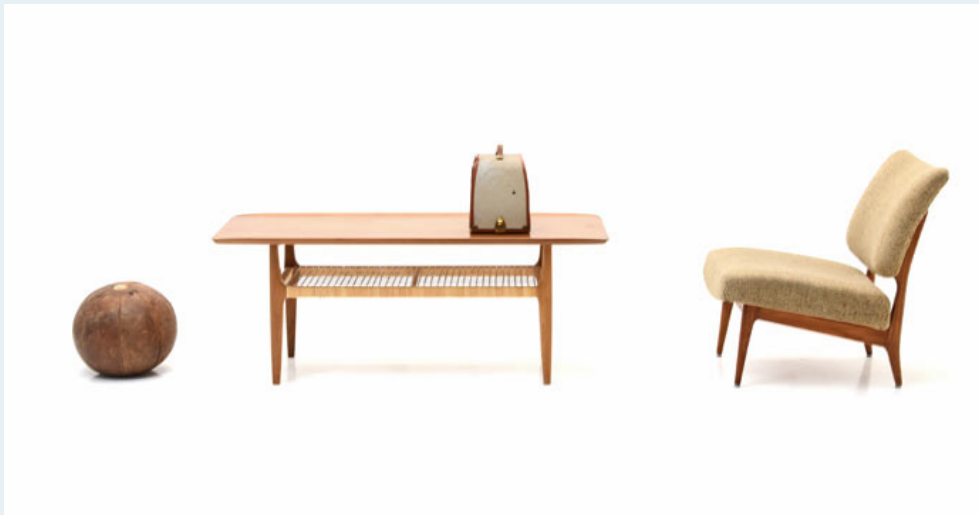

Loungetisch 60er Jahre

Titel	Loungetisch 60er Jahre
Art.Nr.	5964
Beschreibung	Einfacher, formschöner Coffee Table der 50er, 60er Jahre. Zeitungsablage aus Geflecht. Oberflächen lackiert.
Designer	unbekannt
Hersteller	unbekannt
Objekttyp	Lounge-Tisch
Masse	B: 126 cm H: 49.5 cm T: 54 cm