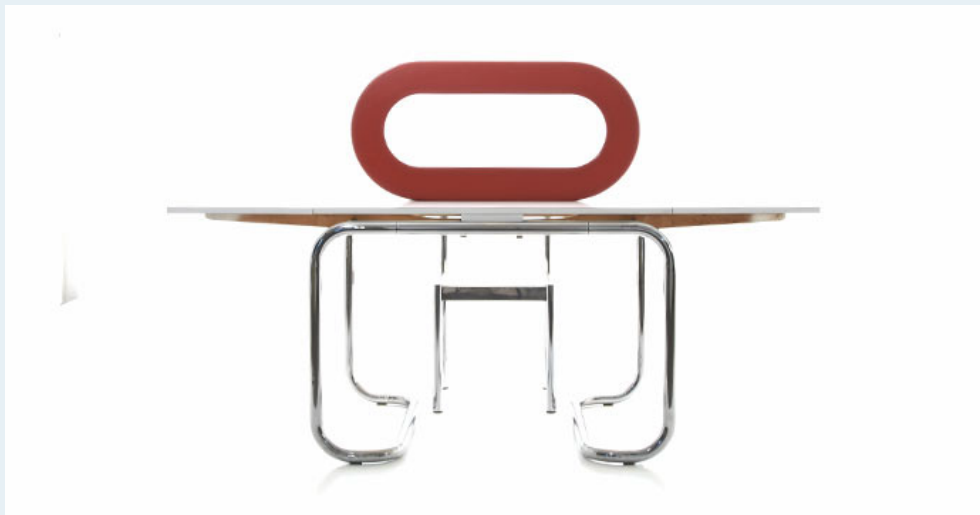

## Auszugs-Tisch, Ensemble, Italien

Titel	Auszugs-Tisch, Ensemble, Italien
Art.Nr.	5966
Beschreibung	Auszugstisch und 4 passende Stühle der späten 60er Jahre. Italien. Design & Manufaktur unbekannt. Oberfläche mit weissem Kunstharz beschichtet. Unterbau aus grosszügig verchromtem Stahlrohr. Hochwertig verarbeitet. Ausgezogen 190cm lang.
Designer	unbekannt
Hersteller	unbekannt
Objektyp	Div.Tische
Masse	B: 104 cm H: 75.5 cm T: 80 cm
Setpreis	1450.00