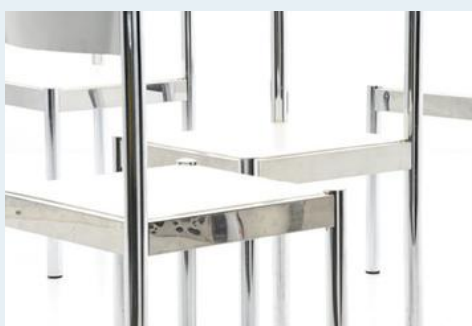

## Auszugs-Tisch, Ensemble, Italien

Titel	Auszugs-Tisch, Ensemble, Italien
Art.Nr.	5966
Beschreibung	Auszugstisch und 4 passende Stühle der späten 60er Jahre. Italien. Design & Manufaktur unbekannt. Oberfläche mit weissem Kunstharz beschichtet. Unterbau aus grosszügig verchromtem Stahlrohr. Hochwertig verarbeitet. Ausgezogen 190cm lang.
Designer	unbekannt
Hersteller	unbekannt
Objektyp	Div.Tische
Masse	B: 104 cm H: 75.5 cm T: 80 cm
Setpreis	1450.00