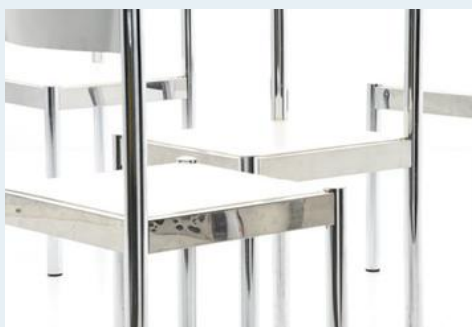

## Auszugs-Tisch, Ensemble, Italien

Titel	Auszugs-Tisch, Ensemble, Italien
Art.Nr.	5966
Beschreibung	Auszugstisch und 4 passende Stühle der späten 60er Jahre. Italien. Design & Manufaktur unbekannt. Oberfläche mit weissem Kunstharz beschichtet. Unterbau aus grosszügig verchromtem Stahlrohr. Hochwertig verarbeitet. Ausgezogen 190cm lang.
Designer	unbekannt
Hersteller	unbekannt
Objektyp	Div.Tische
Masse	B: 104 cm H: 75.5 cm T: 80 cm
Setpreis	1450.00