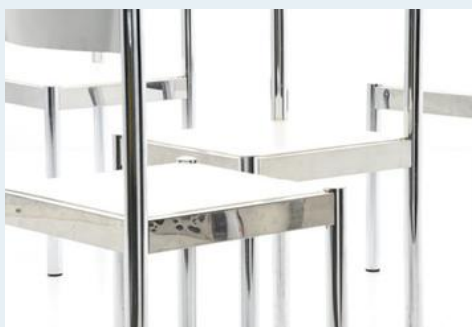

Auszugs-Tisch, Ensemble, Italien

Titel	Auszugs-Tisch, Ensemble, Italien
Art.Nr.	5966
Beschreibung	Auszugstisch und 4 passende Stühle der späten 60er Jahre. Italien. Design & Manufaktur unbekannt. Oberfläche mit weissem Kunstharz beschichtet. Unterbau aus grosszügig verchromtem Stahlrohr. Hochwertig verarbeitet. Ausgezogen 190cm lang.
Designer	unbekannt
Hersteller	unbekannt
Objekttyp	Div.Tische
Masse	B: 104 cm H: 75.5 cm T: 80 cm
Setpreis	1450.00