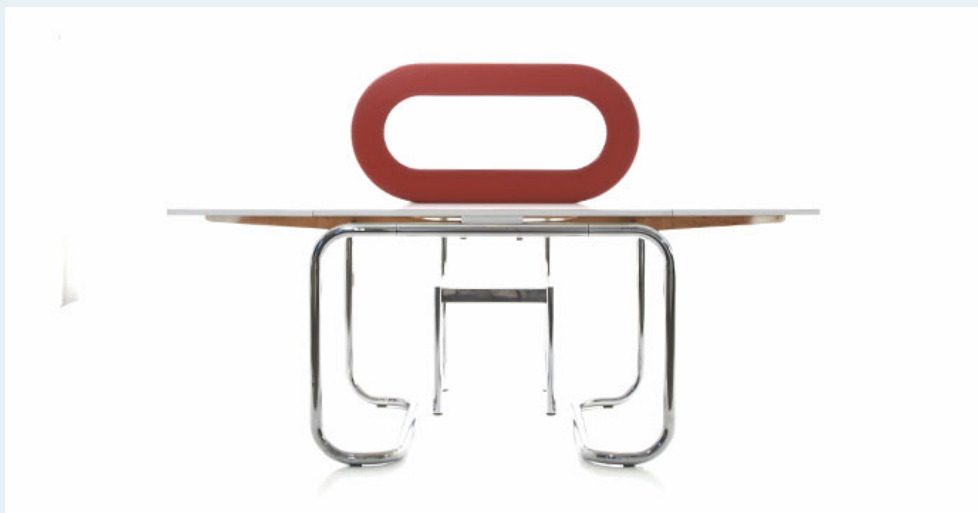

## Auszugs-Tisch, Ensemble, Italien

Titel	Auszugs-Tisch, Ensemble, Italien
Art.Nr.	5966
Beschreibung	Auszugstisch und 4 passende Stühle der späten 60er Jahre. Italien. Design & Manufaktur unbekannt. Oberfläche mit weissem Kunstharz beschichtet. Unterbau aus grosszügig verchromtem Stahlrohr. Hochwertig verarbeitet. Ausgezogen 190cm lang.
Designer	unbekannt
Hersteller	unbekannt
Objektyp	Div.Tische
Masse	B: 104 cm H: 75.5 cm T: 80 cm
Setpreis	1450.00