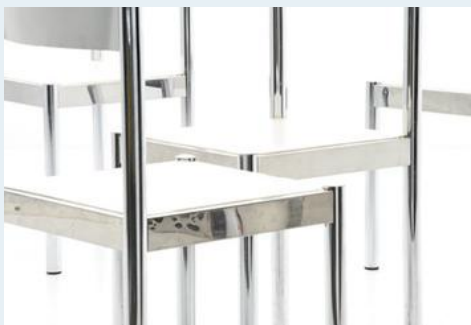

Auszugs-Tisch, Ensemble, Italien

Titel	Auszugs-Tisch, Ensemble, Italien
Art.Nr.	5966
Beschreibung	Auszugstisch und 4 passende Stühle der späten 60er Jahre. Italien. Design & Manufaktur unbekannt. Oberfläche mit weissem Kunstharz beschichtet. Unterbau aus grosszügig verchromtem Stahlrohr. Hochwertig verarbeitet. Ausgezogen 190cm lang.
Designer	unbekannt
Hersteller	unbekannt
Objektyp	Div.Tische
Masse	B: 104 cm H: 75.5 cm T: 80 cm
Setpreis	1450.00