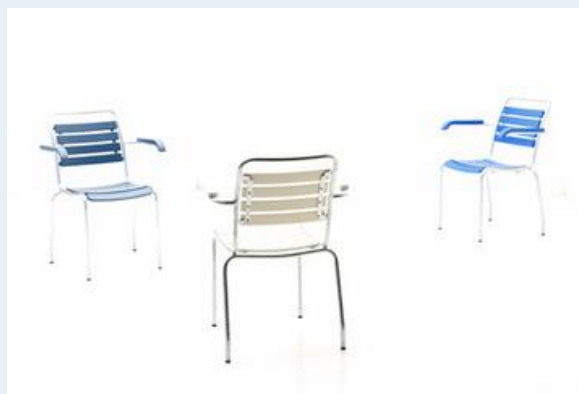

Gartenstuhl mit Armlehne, Atelier Alinea

Titel	Gartenstuhl mit Armlehne, Atelier Alinea
Art.Nr.	6000
Beschreibung	Neue Gartenstühle nach altem Vorbild von AtelierAlinea, schweizer Produkt, in diversen Farben. Sehr hochwertig verarbeitet. Passenden Tische wie auch Liegen, Lounger und weitere Möbel von Atelier Alinea finden Sie ebenfalls bei uns.
Designer	unbekannt
Hersteller	AtelierAlinea
Objektyp	Gart.-Stuhl
Masse	B: 59 cm H: 69 cm T: 53 cm
Stückpreis	650.00