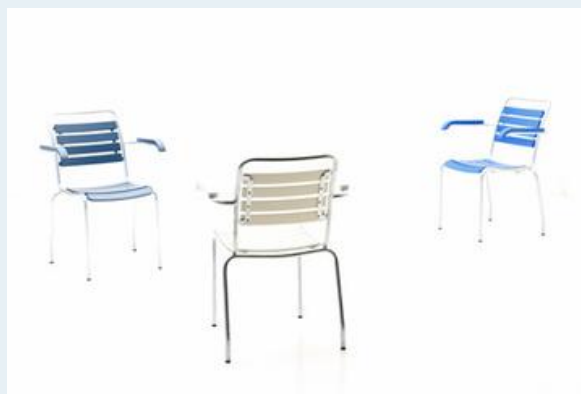

Gartenstuhl mit Armlehne, Atelier Alinea

Titel	Gartenstuhl mit Armlehne, Atelier Alinea
Art.Nr.	6000
Beschreibung	Neue Gartenstühle nach altem Vorbild von AtelierAlinea, schweizer Produkt, in diversen Farben. Sehr hochwertig verarbeitet. Passenden Tische wie auch Liegen, Lounger und weitere Möbel von Atelier Alinea finden Sie ebenfalls bei uns.
Designer	unbekannt
Hersteller	AtelierAlinea
Objektyp	Gart.-Stuhl
Masse	B: 59 cm H: 69 cm T: 53 cm
Stückpreis	650.00