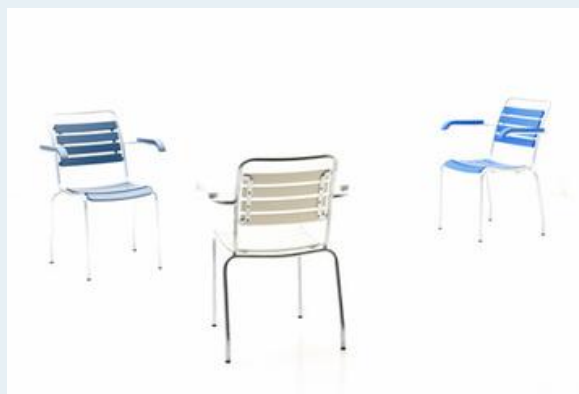

Gartenstuhl mit Armlehne, Atelier Alinea

Titel	Gartenstuhl mit Armlehne, Atelier Alinea
Art.Nr.	6000
Beschreibung	Neue Gartenstühle nach altem Vorbild von AtelierAlinea, schweizer Produkt, in diversen Farben. Sehr hochwertig verarbeitet. Passenden Tische wie auch Liegen, Lounger und weitere Möbel von Atelier Alinea finden Sie ebenfalls bei uns.
Designer	unbekannt
Hersteller	AtelierAlinea
Objektyp	Gart.-Stuhl
Masse	B: 59 cm H: 69 cm T: 53 cm
Stückpreis	650.00