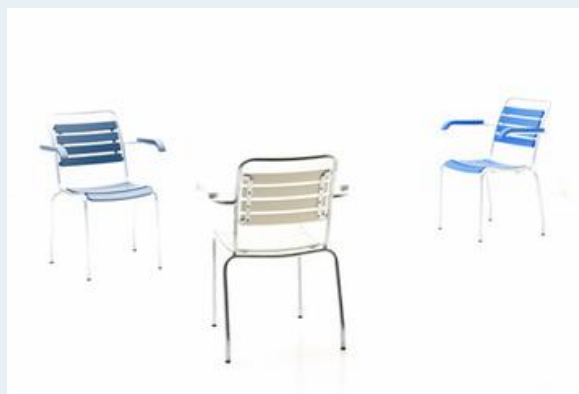

## Gartenstuhl mit Armlehne, Atelier Alinea

Titel	Gartenstuhl mit Armlehne, Atelier Alinea
Art.Nr.	6000
Beschreibung	Neue Gartenstühle nach altem Vorbild von AtelierAlinea, schweizer Produkt, in diversen Farben. Sehr hochwertig verarbeitet. Passenden Tische wie auch Liegen, Lounger und weitere Möbel von Atelier Alinea finden Sie ebenfalls bei uns.
Designer	unbekannt
Hersteller	AtelierAlinea
Objektyp	Gart.-Stuhl
Masse	B: 59 cm H: 69 cm T: 53 cm
Stückpreis	650.00