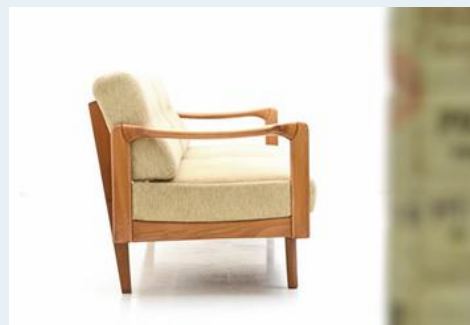

Sofa mit Bettfunktion

Titel	Sofa mit Bettfunktion
Art.Nr.	6015
Beschreibung	Kleines, nettes Sofa der 50er, 60er Jahre. Filigraner, multifunktionaler Holzrahmen. Armlehnen können einfach ausgezogen werden, und mit dem Rückenkissen belegt ist es auch schon ein Bettsofa. Originalstoffbezug, gereinigt.
Designer	unbekannt
Hersteller	unbekannt
Objekttyp	Div.Sofas
Masse	B: 180 cm H: 77 cm T: 75 cm