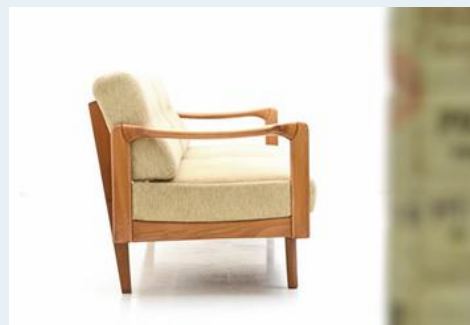

Sofa mit Bettfunktion

| | |
|--------------|---|
| Titel | Sofa mit Bettfunktion |
| Art.Nr. | 6015 |
| Beschreibung | Kleines, nettes Sofa der 50er, 60er Jahre. Filigraner, multifunktionaler Holzrahmen. Armlehnen können einfach ausgezogen werden, und mit dem Rückenkissen belegt ist es auch schon ein Bettsofa. Originalstoffbezug, gereinigt. |
| Designer | unbekannt |
| Hersteller | unbekannt |
| Objekttyp | Div.Sofas |
| Masse | B: 180 cm H: 77 cm T: 75 cm |