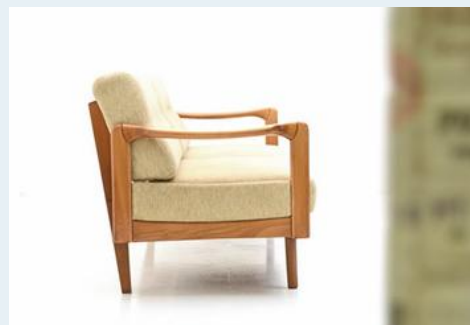

## Sofa mit Bettfunktion

Titel	Sofa mit Bettfunktion
Art.Nr.	6015
Beschreibung	Kleines, nettes Sofa der 50er, 60er Jahre. Filigraner, multifunktionaler Holzrahmen. Armlehnen können einfach ausgezogen werden, und mit dem Rückenkissen belegt ist es auch schon ein Bettsofa. Originalstoffbezug, gereinigt.
Designer	unbekannt
Hersteller	unbekannt
Objekttyp	Div.Sofas
Masse	B: 180 cm H: 77 cm T: 75 cm