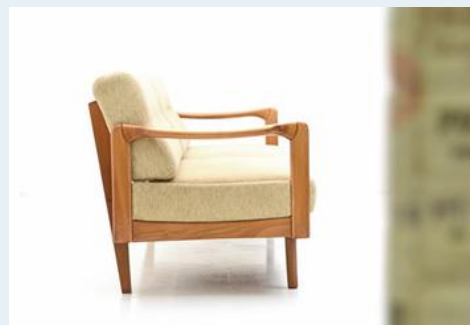

Sofa mit Bettfunktion

Titel	Sofa mit Bettfunktion
Art.Nr.	6015
Beschreibung	Kleines, nettes Sofa der 50er, 60er Jahre. Filigraner, multifunktionaler Holzrahmen. Armlehnen können einfach ausgezogen werden, und mit dem Rückenkissen belegt ist es auch schon ein Bettsofa. Originalstoffbezug, gereinigt.
Designer	unbekannt
Hersteller	unbekannt
Objekttyp	Div.Sofas
Masse	B: 180 cm H: 77 cm T: 75 cm