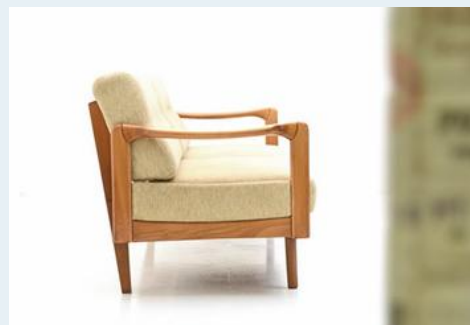

Sofa mit Bettfunktion

Titel	Sofa mit Bettfunktion
Art.Nr.	6015
Beschreibung	Kleines, nettes Sofa der 50er, 60er Jahre. Filigraner, multifunktionaler Holzrahmen. Armlehnen können einfach ausgezogen werden, und mit dem Rückenkissen belegt ist es auch schon ein Bettsofa. Originalstoffbezug, gereinigt.
Designer	unbekannt
Hersteller	unbekannt
Objektyp	Div.Sofas
Masse	B: 180 cm H: 77 cm T: 75 cm