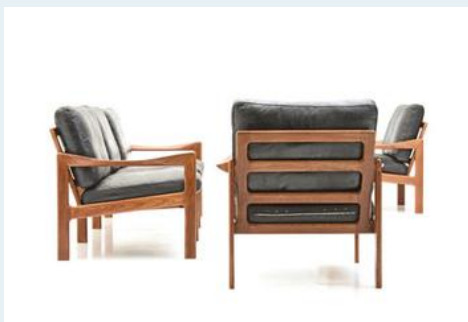

Ledersofa, Illum Wikkelsø, Dänisch Design

Titel	Ledersofa, Illum Wikkelsø, Dänisch Design
Art.Nr.	6023
Beschreibung	Dänisches Design der 50er Jahre. Illum Wikkelsø für Eilersen. Massiver Teakholzrahmen, geschwungene Armlehnen und konisch zusammenlaufende Füße. Schwarze Lederkissen. Sofa restauriert, Sessel in einen sehr guten Vintage-Zustand. Kann auch einzeln gekauft werden. Noir mit 2 Sessel
Designer	Wikkelseoe, Illum
Hersteller	Eilersen
Objektyp	Leder-Sofas
Masse	B: 190 cm H: 76 cm T: 73 cm
Setpreis	4800.00