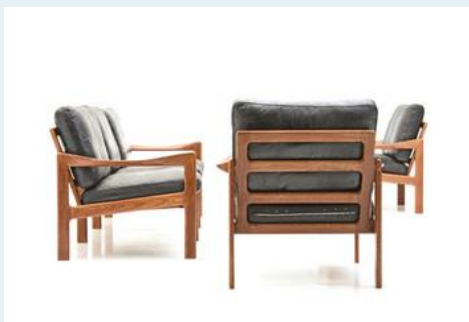

Ledersofa, Illum Wikkelsø, Dänisch Design

Titel	Ledersofa, Illum Wikkelsø, Dänisch Design
Art.Nr.	6023
Beschreibung	Dänisches Design der 50er Jahre. Illum Wikkelsø für Eilersen. Massiver Teakholzrahmen, geschwungene Armlehnen und konisch zusammenlaufende Füße. Schwarze Lederkissen. Sofa restauriert, Sessel in einen sehr guten Vintage-Zustand. Kann auch einzeln gekauft werden. Noir mit 2 Sessel
Designer	Wikkelseo, Illum
Hersteller	Eilersen
Objektyp	Leder-Sofas
Masse	B: 190 cm H: 76 cm T: 73 cm