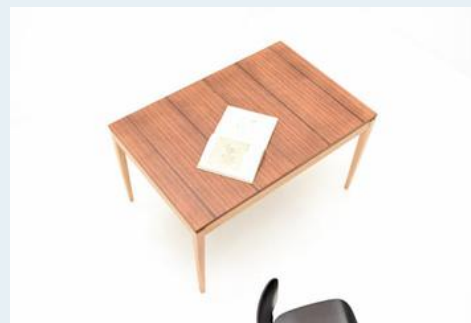

## Auszugs -Tisch

Titel	Auszugs -Tisch
Art.Nr.	6033
Beschreibung	Filigraner Auszugstisch der 50er, 60er Jahre. Komplet restauriert. Tischblattoberfläche aus amerikanischem Nussbaumfurnier, Unberbau aus massivem Buchenholz. Auszug, klappbar in der Tischmitte verstaut. Ausgezogen 187cm.
Designer	unbekannt
Hersteller	unbekannt
Objekttyp	Holztisch
Masse	B: 125 cm H: 72.5 cm T: 83 cm