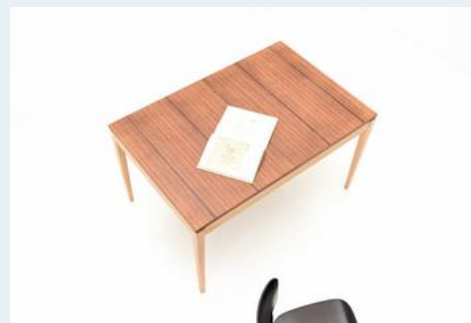

Auszugs -Tisch

Titel	Auszugs -Tisch
Art.Nr.	6033
Beschreibung	Filigraner Auszugstisch der 50er, 60er Jahre. Komplett restauriert. Tischblattoberfläche aus amerikanischem Nussbaumfurnier, Unberbau aus massivem Buchenholz. Auszug, klappbar in der Tischmitte verstaut. Ausgezogen 187cm.
Designer	unbekannt
Hersteller	unbekannt
Objektyp	Holztisch
Masse	B: 125 cm H: 72.5 cm T: 83 cm