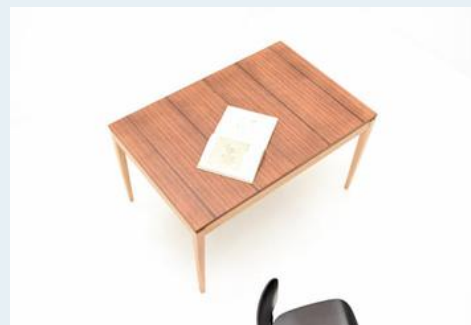

Auszugs -Tisch

Titel	Auszugs -Tisch
Art.Nr.	6033
Beschreibung	Filigraner Auszugstisch der 50er, 60er Jahre. Komplett restauriert. Tischblattoberfläche aus amerikanischem Nussbaumfurnier, Unberbau aus massivem Buchenholz. Auszug, klappbar in der Tischmitte verstaut. Ausgezogen 187cm.
Designer	unbekannt
Hersteller	unbekannt
Objektyp	Holztisch
Masse	B: 125 cm H: 72.5 cm T: 83 cm