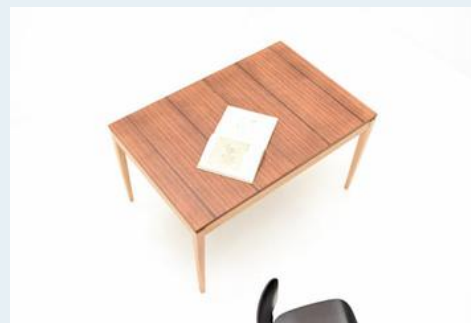

Auszugs -Tisch

Titel	Auszugs -Tisch
Art.Nr.	6033
Beschreibung	Filigraner Auszugstisch der 50er, 60er Jahre. Komplett restauriert. Tischblattoberfläche aus amerikanischem Nussbaumfurnier, Unberbau aus massivem Buchenholz. Auszug, klappbar in der Tischmitte verstaut. Ausgezogen 187cm.
Designer	unbekannt
Hersteller	unbekannt
Objektyp	Holztisch
Masse	B: 125 cm H: 72.5 cm T: 83 cm