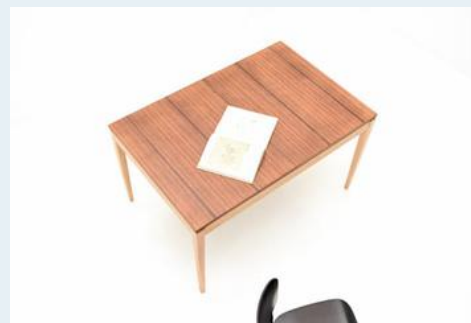

Auszugs -Tisch

Titel	Auszugs -Tisch
Art.Nr.	6033
Beschreibung	Filigraner Auszugstisch der 50er, 60er Jahre. Komplet restauriert. Tischblattoberfläche aus amerikanischem Nussbaumfurnier, Unberbau aus massivem Buchenholz. Auszug, klappbar in der Tischmitte verstaut. Ausgezogen 187cm.
Designer	unbekannt
Hersteller	unbekannt
Objekttyp	Holztisch
Masse	B: 125 cm H: 72.5 cm T: 83 cm