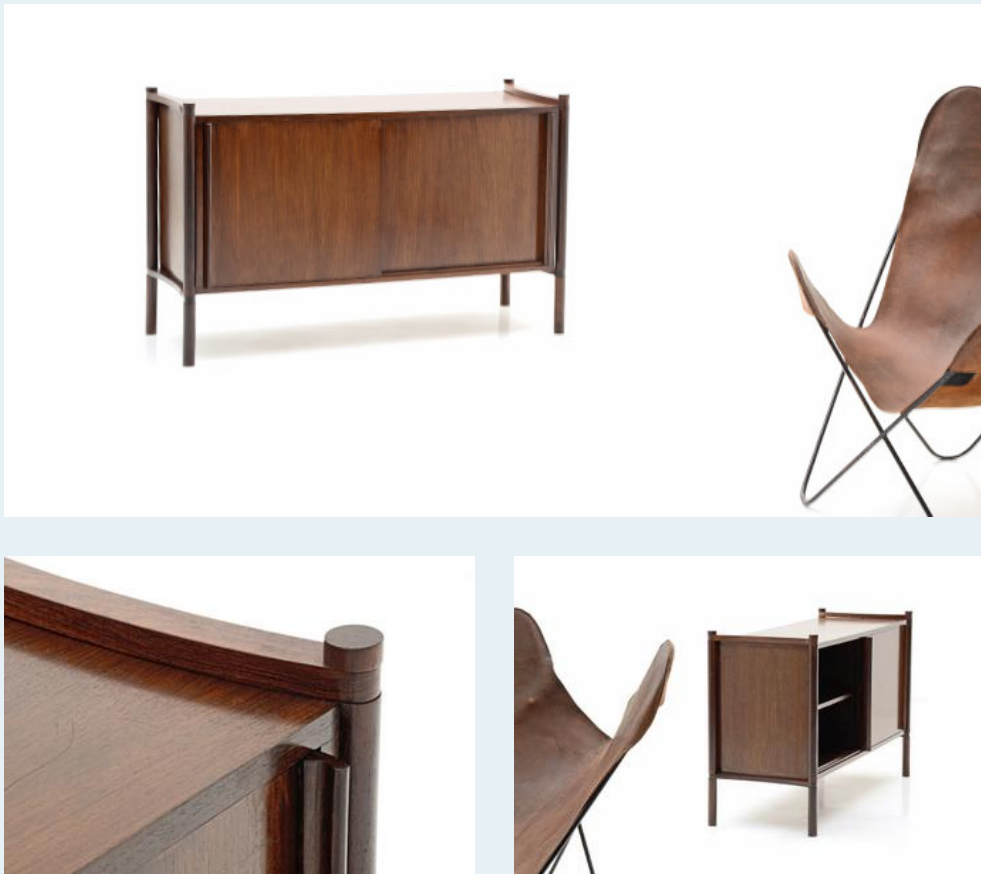

## Sideboard, Nussbaum

Titel	Sideboard, Nussbaum
Art.Nr.	6040
Beschreibung	Kleineres Sideboard der 50er, 60er Jahre. Dunkel gebeiztes Nussbaumfurnier. 2 Schiebetüren und ein Tablar.
Designer	unbekannt
Hersteller	unbekannt
Objekttyp	Sideboard
Masse	B: 117 cm H: 69.5 cm T: 40 cm
Stückpreis	760.00