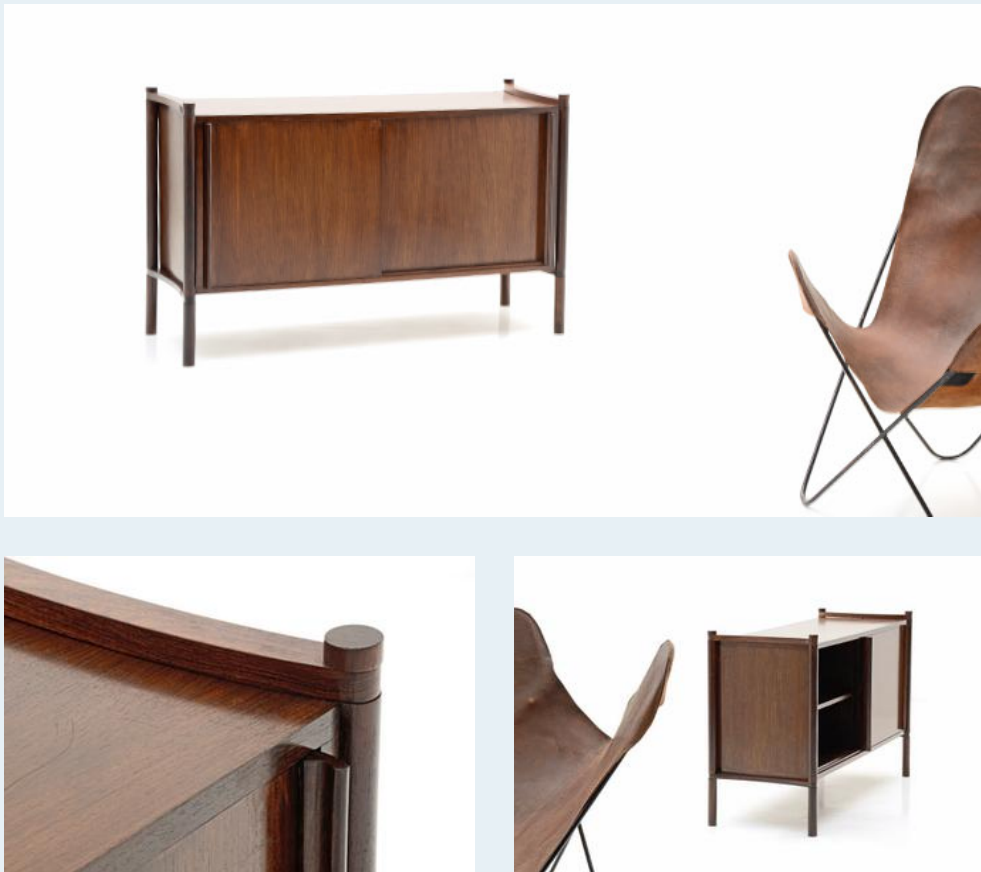

## Sideboard, Nussbaum

Titel	Sideboard, Nussbaum
Art.Nr.	6040
Beschreibung	Kleineres Sideboard der 50er, 60er Jahre. Dunkel gebeiztes Nussbaumfurnier. 2 Schiebetüren und ein Tablar.
Designer	unbekannt
Hersteller	unbekannt
Objekttyp	Sideboard
Masse	B: 117 cm H: 69.5 cm T: 40 cm
Stückpreis	760.00