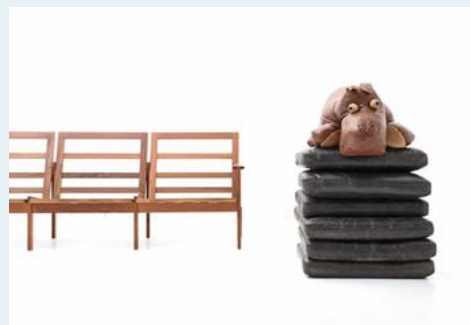

Ledersofa, Design Illum Wikkelsoe, Niels Eilersen

Titel	Ledersofa, Design Illum Wikkelseoe, Niels Eilersen
Art.Nr.	6082
Beschreibung	Ledersofa der frühen 50er Jahre, Denmark. Design Illum Wikkelseoe für Niels Eilersen. Schwarze Lederkissen und Teakholzrahmen. Der Rahmen, die Sitzgurten wurden restauriert bzw. neu montiert. Sessel ebenfalls verfügbar.
Designer	Wikkelseoe, Illum
Hersteller	Eilersen
Objektyp	Leder-Sofas
Masse	B: 190 cm H: 73 cm T: 75 cm