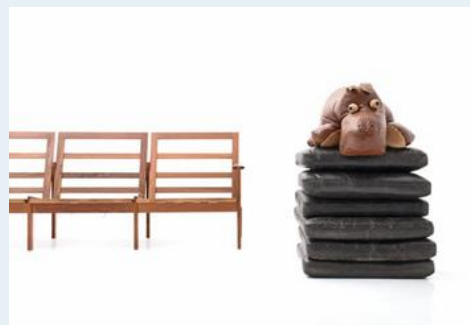

## Ledersofa, Design Illum Wikkelsoe, Niels Eilersen

Titel	Ledersofa, Design Illum Wikkelsee, Niels Eilersen
Art.Nr.	6082
Beschreibung	Ledersofa der frühen 50er Jahre, Denmark. Design Illum Wikkelsee für Niels Eilersen. Schwarze Lederkissen und Teakholzrahmen. Der Rahmen, die Sitzgurten wurden restauriert bzw. neu montiert. Sessel ebenfalls verfügbar.
Designer	Wikkelsee, Illum
Hersteller	Eilersen
Objektyp	Leder-Sofas
Masse	B: 190 cm H: 73 cm T: 75 cm