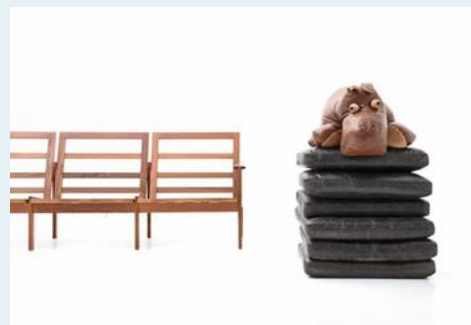

Ledersofa, Design Illum Wikkelsoe, Niels Eilersen

Titel	Ledersofa, Design Illum Wikkelsee, Niels Eilersen
Art.Nr.	6082
Beschreibung	Ledersofa der frühen 50er Jahre, Denmark. Design Illum Wikkelsee für Niels Eilersen. Schwarze Lederkissen und Teakholzrahmen. Der Rahmen, die Sitzgurten wurden restauriert bzw. neu montiert. Sessel ebenfalls verfügbar.
Designer	Wikkelsee, Illum
Hersteller	Eilersen
Objektyp	Leder-Sofas
Masse	B: 190 cm H: 73 cm T: 75 cm
Stückpreis	2950.00