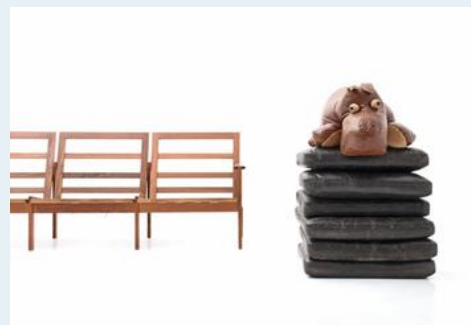

Ledersofa, Design Illum Wikkelsoe, Niels Eilersen

| | |
|--------------|--|
| Titel | Ledersofa, Design Illum Wikkelseo, Niels Eilersen |
| Art.Nr. | 6082 |
| Beschreibung | Ledersofa der frühen 50er Jahre, Denmark. Design Illum Wikkelseo für Niels Eilersen. Schwarze Lederkissen und Teakholzrahmen. Der Rahmen, die Sitzgurten wurden restauriert bzw. neu montiert. Sessel ebenfalls verfügbar. |
| Designer | Wikkelseo, Illum |
| Hersteller | Eilersen |
| Objektyp | Leder-Sofas |
| Masse | B: 190 cm H: 73 cm T: 75 cm |
| Stückpreis | 2950.00 |