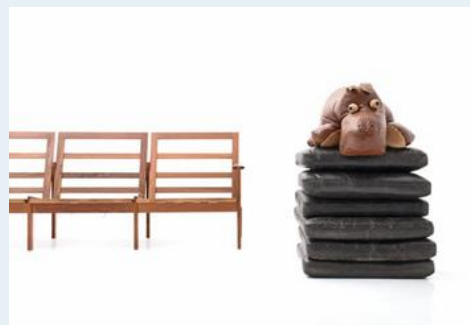

Ledersofa, Design Illum Wikkelsoe, Niels Eilersen

Titel	Ledersofa, Design Illum Wikkelsee, Niels Eilersen
Art.Nr.	6082
Beschreibung	Ledersofa der frühen 50er Jahre, Denmark. Design Illum Wikkelsee für Niels Eilersen. Schwarze Lederkissen und Teakholzrahmen. Der Rahmen, die Sitzgurten wurden restauriert bzw. neu montiert. Sessel ebenfalls verfügbar.
Designer	Wikkelsee, Illum
Hersteller	Eilersen
Objektyp	Leder-Sofas
Masse	B: 190 cm H: 73 cm T: 75 cm
Stückpreis	2950.00