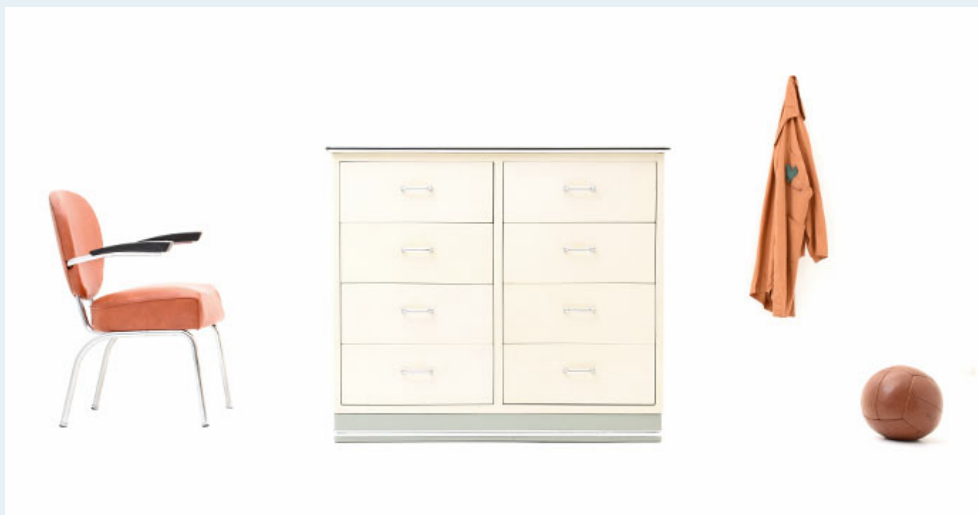

## Korpus, Sideboard

Titel	Korpus, Sideboard
Art.Nr.	6083
Beschreibung	Wunderschöner, seltener Korpus aus der Medizinalbranche. Mit 8 Auszugsschubladen. Ecrú lackiertes Blech, verchromte Griffe und mintgrüner Kunstharzoberfläche. Oberfläche wie Sockel sind mit einer Aluminium Kante eingefasst. (Eine Schublade mit leichter Beule)
Designer	unbekannt
Hersteller	unbekannt
Objektyp	Sideboard
Masse	B: 122 cm H: 105 cm T: 44.5 cm
Stückpreis	2650.00