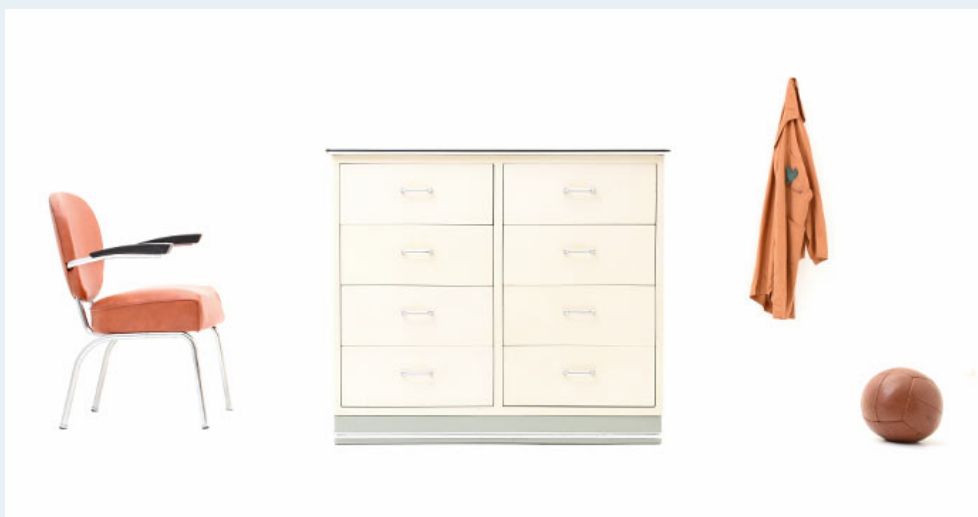

Korpus, Sideboard

Titel	Korpus, Sideboard
Art.Nr.	6083
Beschreibung	Wunderschöner, seltener Korpus aus der Medizinalbranche. Mit 8 Auszugsschubladen. Ecrú lackiertes Blech, verchromte Griffe und mintgrüner Kunstharzoberfläche. Oberfläche wie Sockel sind mit einer Aluminium Kante eingefasst. (Eine Schublade mit leichter Beule)
Designer	unbekannt
Hersteller	unbekannt
Objektyp	Sideboard
Masse	B: 122 cm H: 105 cm T: 44.5 cm