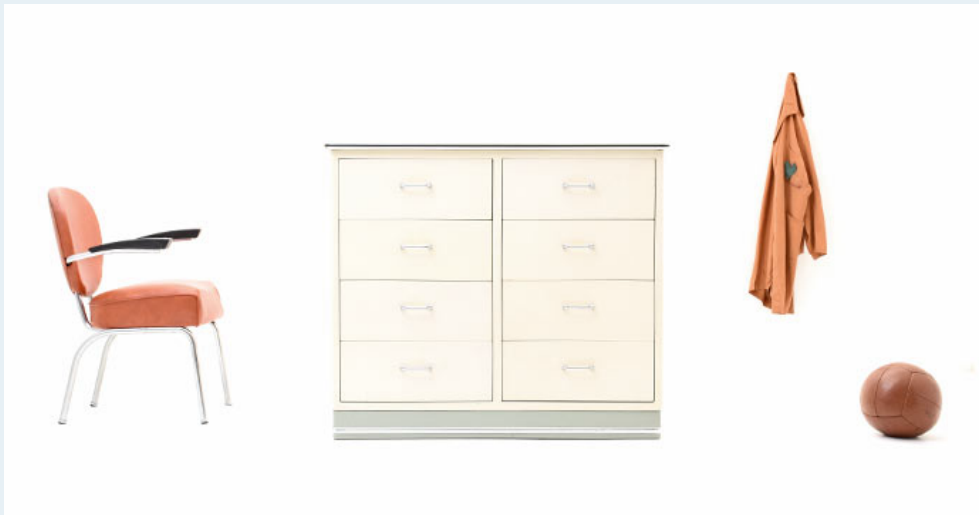

## Korpus, Sideboard

Titel	Korpus, Sideboard
Art.Nr.	6083
Beschreibung	Wunderschöner, seltener Korpus aus der Medizinalbranche. Mit 8 Auszugsschubladen. Ecrú lackiertes Blech, verchromte Griffe und mintgrüner Kunstharzoberfläche. Oberfläche wie Sockel sind mit einer Aluminium Kante eingefasst. (Eine Schublade mit leichter Beule)
Designer	unbekannt
Hersteller	unbekannt
Objektyp	Sideboard
Masse	B: 122 cm H: 105 cm T: 44.5 cm