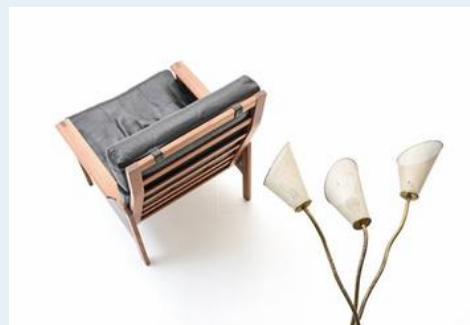

## Sessel, Illum Wikkelseo

Titel	Sessel, Illum Wikkelseo
Art.Nr.	6091
Beschreibung	Dänischer Ledersessel von Niels Eilersen. Entwurf Illum Wikkelseo, späte 50er, frühe 60er Jahre. Teakholzrahmen und schwarzes Leder. Guter Vintage Zustand
Designer	Wikkelseo, Illum
Hersteller	Eilersen
Objektyp	Leder-Sessel
Masse	B: 67 cm H: 95 cm T: 75 cm
Stückpreis	1750.00