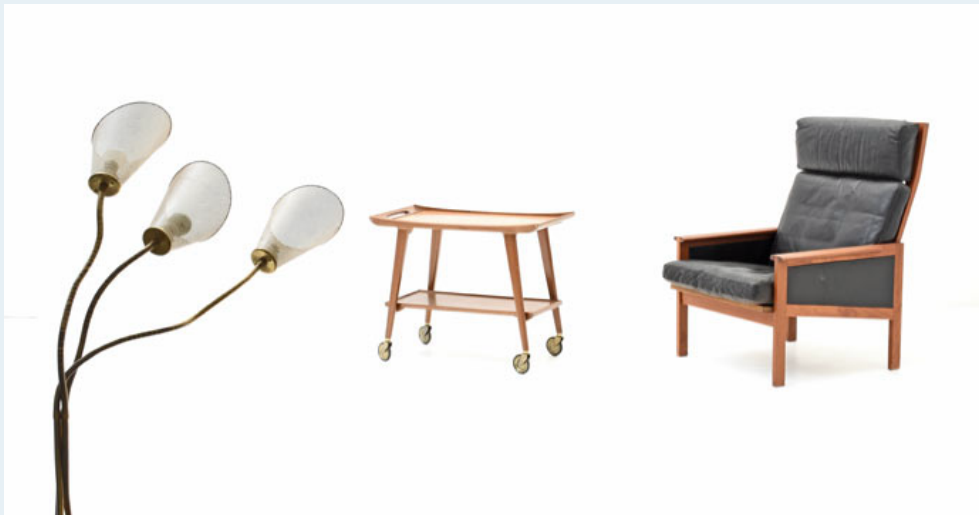

Sessel, Illum Wikkelseo

Titel	Sessel, Illum Wikkelseo
Art.Nr.	6091
Beschreibung	Dänischer Ledersessel von Niels Eilersen. Entwurf Illum Wikkelseo, späte 50er, frühe 60er Jahre. Teakholzrahmen und schwarzes Leder. Guter Vintage Zustand
Designer	Wikkelseo, Illum
Hersteller	Eilersen
Objektyp	Leder-Sessel
Masse	B: 67 cm H: 95 cm T: 75 cm
Stückpreis	1750.00