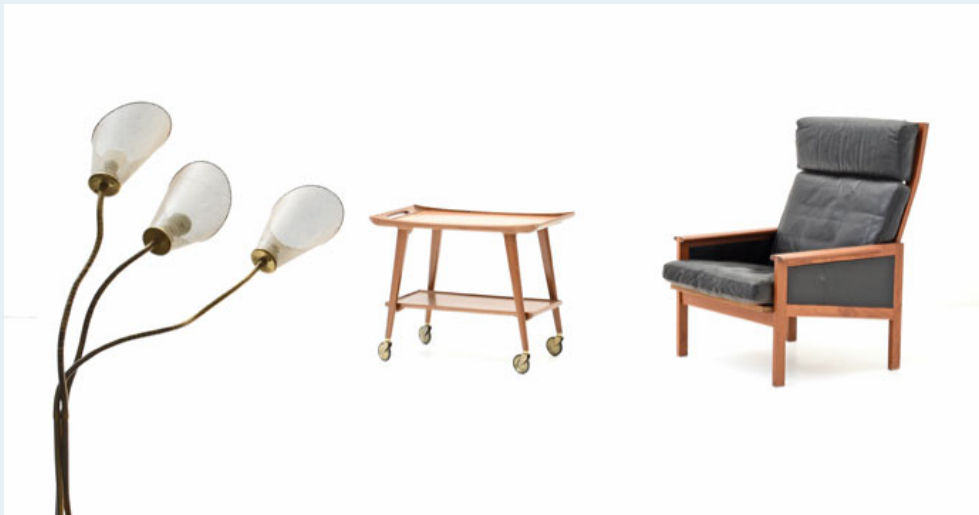

## Sessel, Illum Wikkelseo

Titel	Sessel, Illum Wikkelseo
Art.Nr.	6091
Beschreibung	Dänischer Ledersessel von Niels Eilersen. Entwurf Illum Wikkelseo, späte 50er, frühe 60er Jahre. Teakholzrahmen und schwarzes Leder. Guter Vintage Zustand
Designer	Wikkelseo, Illum
Hersteller	Eilersen
Objektyp	Leder-Sessel
Masse	B: 67 cm H: 95 cm T: 75 cm
Stückpreis	1750.00