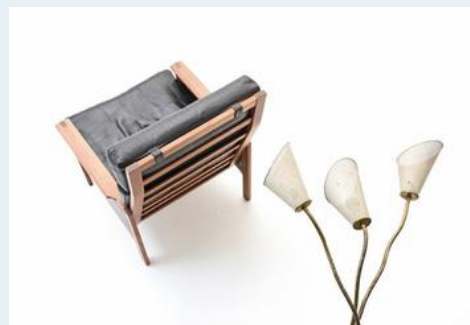

Sessel, Illum Wikkelseo

Titel	Sessel, Illum Wikkelseo
Art.Nr.	6091
Beschreibung	Dänischer Ledersessel von Niels Eilersen. Entwurf Illum Wikkelseo, späte 50er, frühe 60er Jahre. Teakholzrahmen und schwarzes Leder. Guter Vintage Zustand
Designer	Wikkelseo, Illum
Hersteller	Eilersen
Objektyp	Leder-Sessel
Masse	B: 67 cm H: 95 cm T: 75 cm
Stückpreis	1750.00