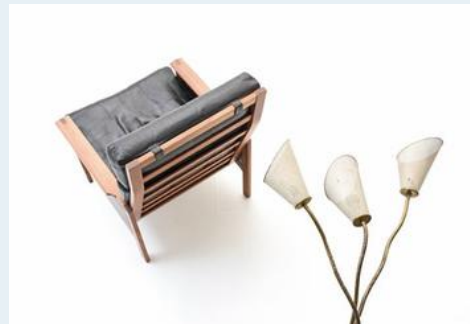

Sessel, Illum Wikkelseo

Titel	Sessel, Illum Wikkelseo
Art.Nr.	6091
Beschreibung	Dänischer Ledersessel von Niels Eilersen. Entwurf Illum Wikkelseo, späte 50er, frühe 60er Jahre. Teakholzrahmen und schwarzes Leder. Guter Vintage Zustand
Designer	Wikkelseo, Illum
Hersteller	Eilersen
Objektyp	Leder-Sessel
Masse	B: 67 cm H: 95 cm T: 75 cm
Stückpreis	1750.00