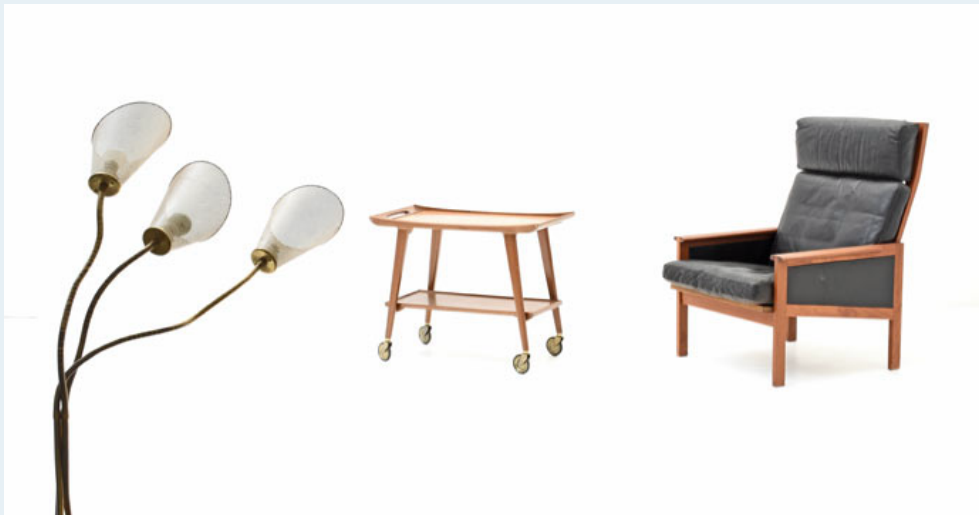

## Sessel, Illum Wikkelseo

Titel	Sessel, Illum Wikkelseo
Art.Nr.	6091
Beschreibung	Dänischer Ledersessel von Niels Eilersen. Entwurf Illum Wikkelseo, späte 50er, frühe 60er Jahre. Teakholzrahmen und schwarzes Leder. Guter Vintage Zustand
Designer	Wikkelseo, Illum
Hersteller	Eilersen
Objektyp	Leder-Sessel
Masse	B: 67 cm H: 95 cm T: 75 cm
Stückpreis	1750.00