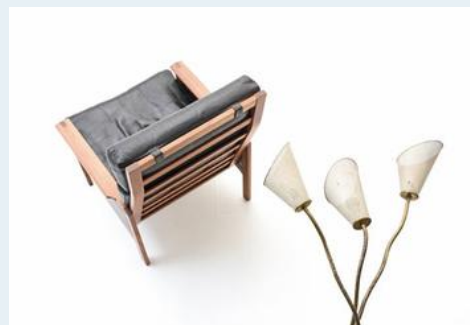

## Sessel, Illum Wikkelseo

Titel	Sessel, Illum Wikkelseo
Art.Nr.	6091
Beschreibung	Dänischer Ledersessel von Niels Eilersen. Entwurf Illum Wikkelseo, späte 50er, frühe 60er Jahre. Teakholzrahmen und schwarzes Leder. Guter Vintage Zustand
Designer	Wikkelseo, Illum
Hersteller	Eilersen
Objektyp	Leder-Sessel
Masse	B: 67 cm H: 95 cm T: 75 cm
Stückpreis	1750.00