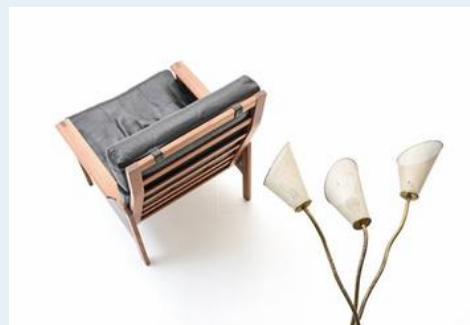

Sessel, Illum Wikkelseo

Titel	Sessel, Illum Wikkelseo
Art.Nr.	6091
Beschreibung	Dänischer Ledersessel von Niels Eilersen. Entwurf Illum Wikkelseo, späte 50er, frühe 60er Jahre. Teakholzrahmen und schwarzes Leder. Guter Vintage Zustand
Designer	Wikkelseo, Illum
Hersteller	Eilersen
Objektyp	Leder-Sessel
Masse	B: 67 cm H: 95 cm T: 75 cm
Stückpreis	1750.00