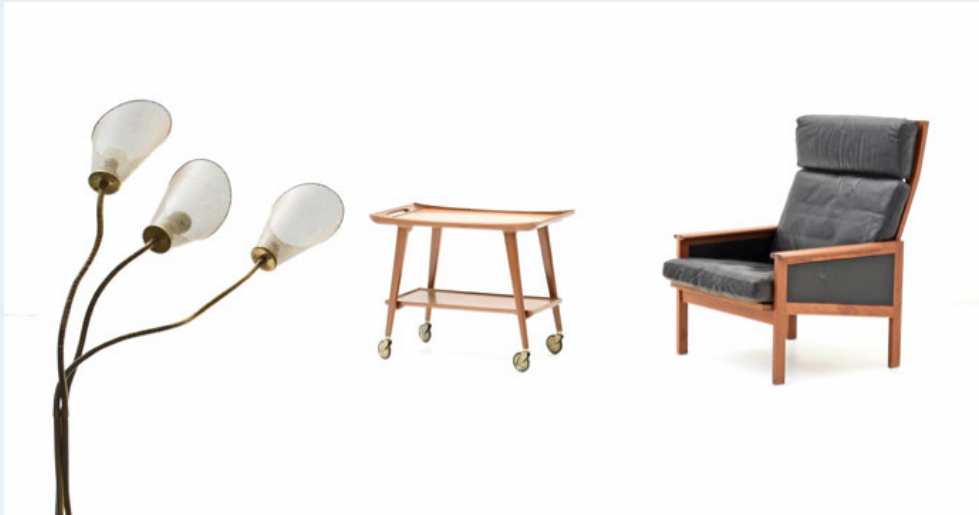

Sessel, Illum Wikkelseo

Titel	Sessel, Illum Wikkelseo
Art.Nr.	6091
Beschreibung	Dänischer Ledersessel von Niels Eilersen. Entwurf Illum Wikkelseo, späte 50er, frühe 60er Jahre. Teakholzrahmen und schwarzes Leder. Guter Vintage Zustand
Designer	Wikkelseo, Illum
Hersteller	Eilersen
Objektyp	Leder-Sessel
Masse	B: 67 cm H: 95 cm T: 75 cm
Stückpreis	1750.00