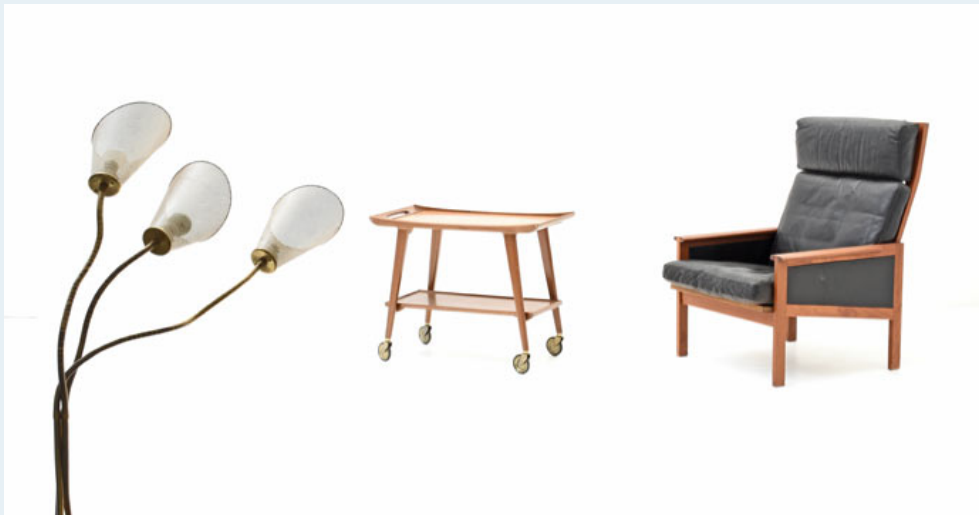

Sessel, Illum Wikkelseo

Titel	Sessel, Illum Wikkelseo
Art.Nr.	6091
Beschreibung	Dänischer Ledersessel von Niels Eilersen. Entwurf Illum Wikkelseo, späte 50er, frühe 60er Jahre. Teakholzrahmen und schwarzes Leder. Guter Vintage Zustand
Designer	Wikkelseo, Illum
Hersteller	Eilersen
Objektyp	Leder-Sessel
Masse	B: 67 cm H: 95 cm T: 75 cm
Stückpreis	1750.00