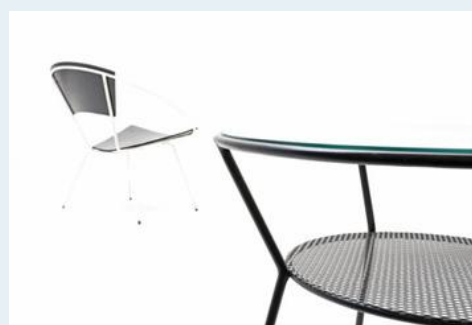

## Ring-Chair, Neuauflage

Titel	Ring-Chair, Neuauflage
Art.Nr.	6099
Beschreibung	Neuauflage des Ring-Chairs. Einfacher Vollstahlrahmen, schwarz, weiss oder taubenblau lackiert. Sitz und Rückenschale aus Formsperrholz, lackiert (schwarz oder nature). Dazu ist optional ein passender Loungetisch mit Glasoberfläche im Angebot. Der Sessel ist auch gepolstert erhältlich.
Designer	unbekannt
Hersteller	unbekannt
Objekttyp	Div.Sessel,Gart.-Stuhl
Masse	B: 74 cm H: 72 cm T: 64 cm
Stückpreis	490.00