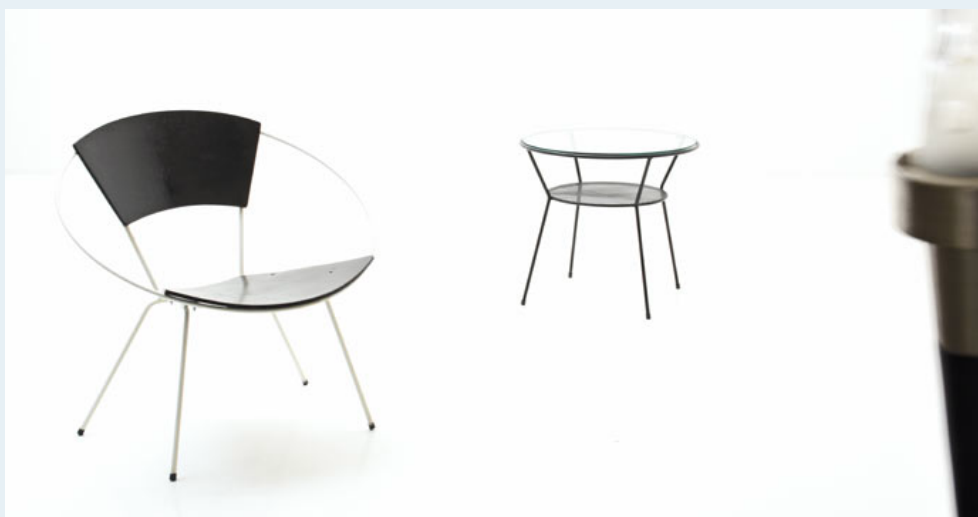

Ring-Chair, Neuauflage

Titel	Ring-Chair, Neuauflage
Art.Nr.	6099
Beschreibung	Neuauflage des Ring-Chairs. Einfacher Vollstahlrahmen, schwarz, weiss oder taubenblau lackiert. Sitz und Rückenschale aus Formsperrholz, lackiert (schwarz oder nature). Dazu ist optional ein passender Loungetisch mit Glasoberfläche im Angebot. Der Sessel ist auch gepolstert erhältlich.
Designer	unbekannt
Hersteller	unbekannt
Objekttyp	Div.Sessel,Gart.-Stuhl
Masse	B: 74 cm H: 72 cm T: 64 cm
Stückpreis	490.00