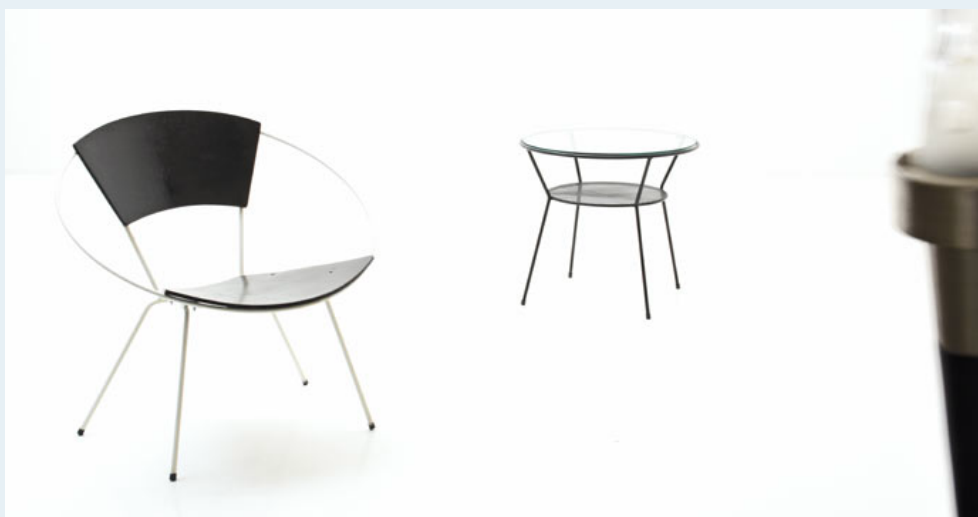

## Ring-Chair, Neuauflage

Titel	Ring-Chair, Neuauflage
Art.Nr.	6099
Beschreibung	Neuauflage des Ring-Chairs. Einfacher Vollstahlrahmen, schwarz, weiss oder taubenblau lackiert. Sitz und Rückenschale aus Formsperrholz, lackiert (schwarz oder nature). Dazu ist optional ein passender Loungetisch mit Glasoberfläche im Angebot. Der Sessel ist auch gepolstert erhältlich.
Designer	unbekannt
Hersteller	unbekannt
Objekttyp	Div.Sessel,Gart.-Stuhl
Masse	B: 74 cm H: 72 cm T: 64 cm
Stückpreis	490.00