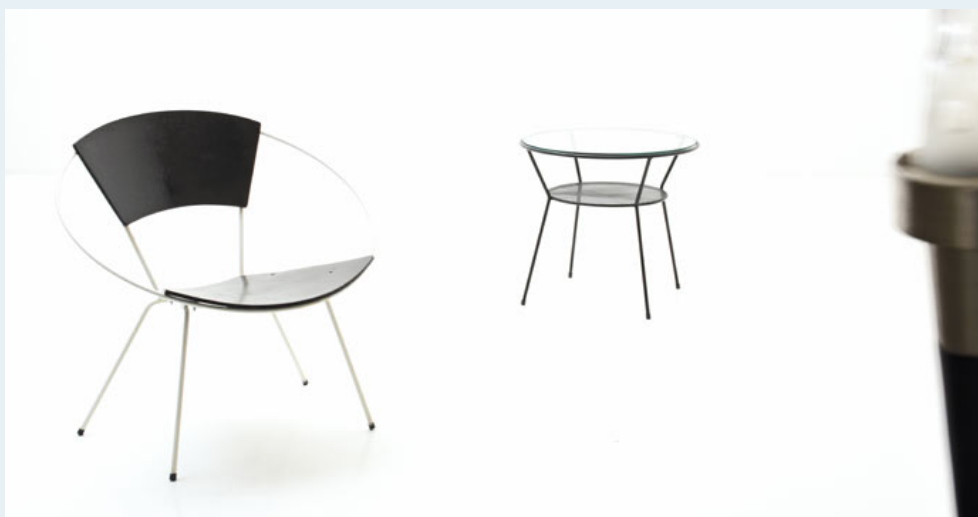

## Ring-Chair, Neuauflage

Titel	Ring-Chair, Neuauflage
Art.Nr.	6099
Beschreibung	Neuauflage des Ring-Chairs. Einfacher Vollstahlrahmen, schwarz, weiss oder taubenblau lackiert. Sitz und Rückenschale aus Formsperrholz, lackiert (schwarz oder nature). Dazu ist optional ein passender Loungetisch mit Glasoberfläche im Angebot. Der Sessel ist auch gepolstert erhältlich.
Designer	unbekannt
Hersteller	unbekannt
Objekttyp	Div.Sessel,Gart.-Stuhl
Masse	B: 74 cm H: 72 cm T: 64 cm
Stückpreis	490.00