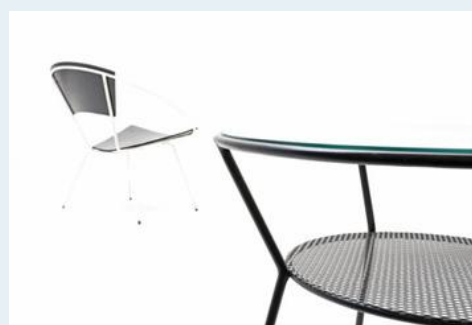

Ring-Chair, Neuauflage

Titel	Ring-Chair, Neuauflage
Art.Nr.	6099
Beschreibung	Neuauflage des Ring-Chairs. Einfacher Vollstahlrahmen, schwarz, weiss oder taubenblau lackiert. Sitz und Rückenschale aus Formsperrholz, lackiert (schwarz oder nature). Dazu ist optional ein passender Loungetisch mit Glasoberfläche im Angebot. Der Sessel ist auch gepolstert erhältlich.
Designer	unbekannt
Hersteller	unbekannt
Objekttyp	Div.Sessel,Gart.-Stuhl
Masse	B: 74 cm H: 72 cm T: 64 cm
Stückpreis	490.00