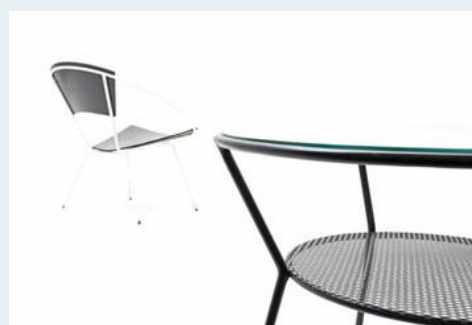

## Ring-Chair, Neuauflage

Titel	Ring-Chair, Neuauflage
Art.Nr.	6099
Beschreibung	Neuauflage des Ring-Chairs. Einfacher Vollstahlrahmen, schwarz, weiss oder taubenblau lackiert. Sitz und Rückenschale aus Formsperrholz, lackiert (schwarz oder nature). Dazu ist optional ein passender Loungetisch mit Glasoberfläche im Angebot. Der Sessel ist auch gepolstert erhältlich.
Designer	unbekannt
Hersteller	unbekannt
Objekttyp	Div.Sessel,Gart.-Stuhl
Masse	B: 74 cm H: 72 cm T: 64 cm
Stückpreis	490.00