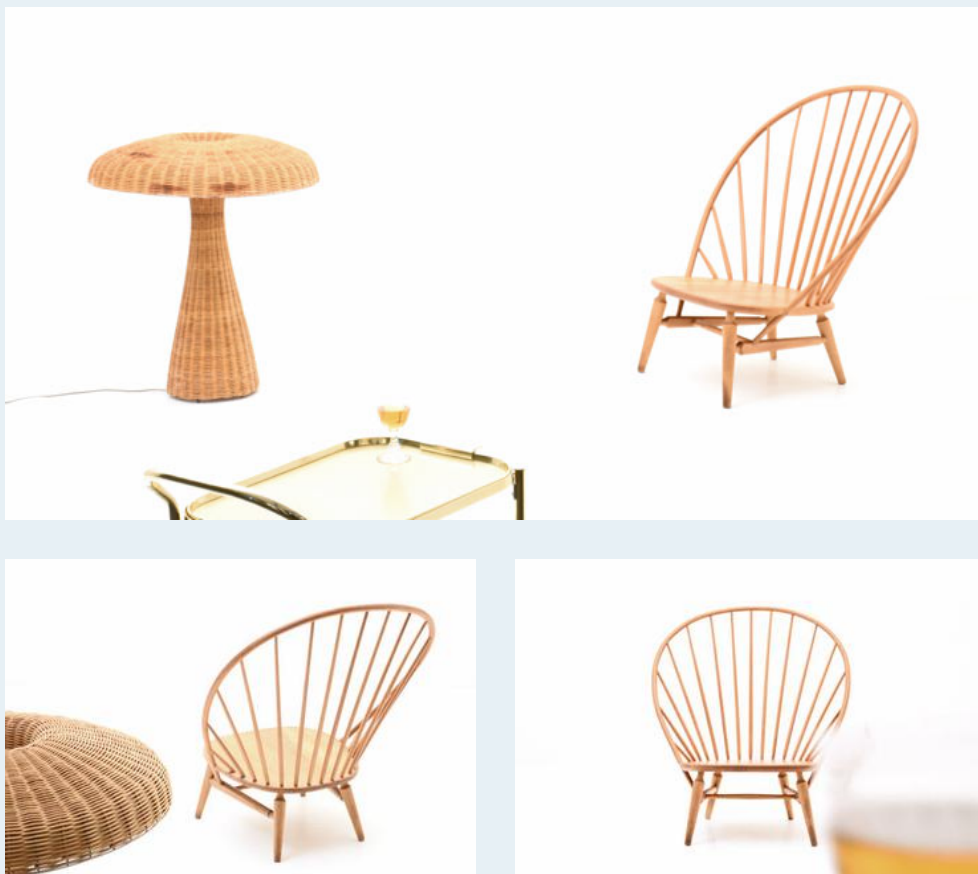

## Schwedischer Stabellen-Sessel 50er Jahre.

Titel	Schwedischer Stabellen-Sessel 50er Jahre.
Art.Nr.	6100
Beschreibung	Seltener schweizer Sessel der 50er, 60er Jahre. Ähnlich dem H. Wegner Peacock Chair. Entwurf von Architekten Gunnar Myrstrand & Sven Engström für AB Nässjö Stolfabrik, 1952. Buchenholzstäbe und Ahornholzsitzfläche.
Designer	unbekannt
Hersteller	unbekannt
Objekttyp	Div.Sessel
Masse	B: 85 cm H: 93 cm T: 60 cm
Stückpreis	1680.00