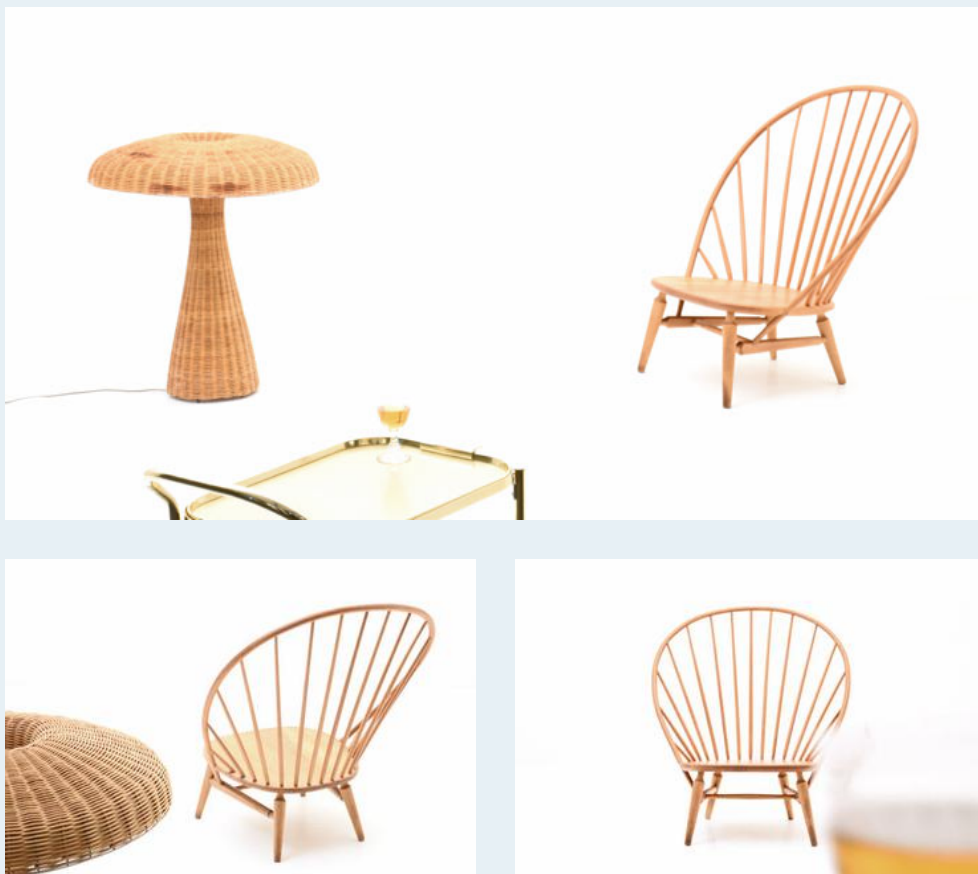

## Schwedischer Stabellen-Sessel 50er Jahre.

Titel	Schwedischer Stabellen-Sessel 50er Jahre.
Art.Nr.	6100
Beschreibung	Seltener schweizer Sessel der 50er, 60er Jahre. Ähnlich dem H. Wegner Peacock Chair. Entwurf von Architekten Gunnar Myrstrand & Sven Engström für AB Nässjö Stolfabrik, 1952. Buchenholzstäbe und Ahornholzsitzfläche.
Designer	unbekannt
Hersteller	unbekannt
Objektyp	Div.Sessel
Masse	B: 85 cm H: 93 cm T: 60 cm
Stückpreis	1680.00