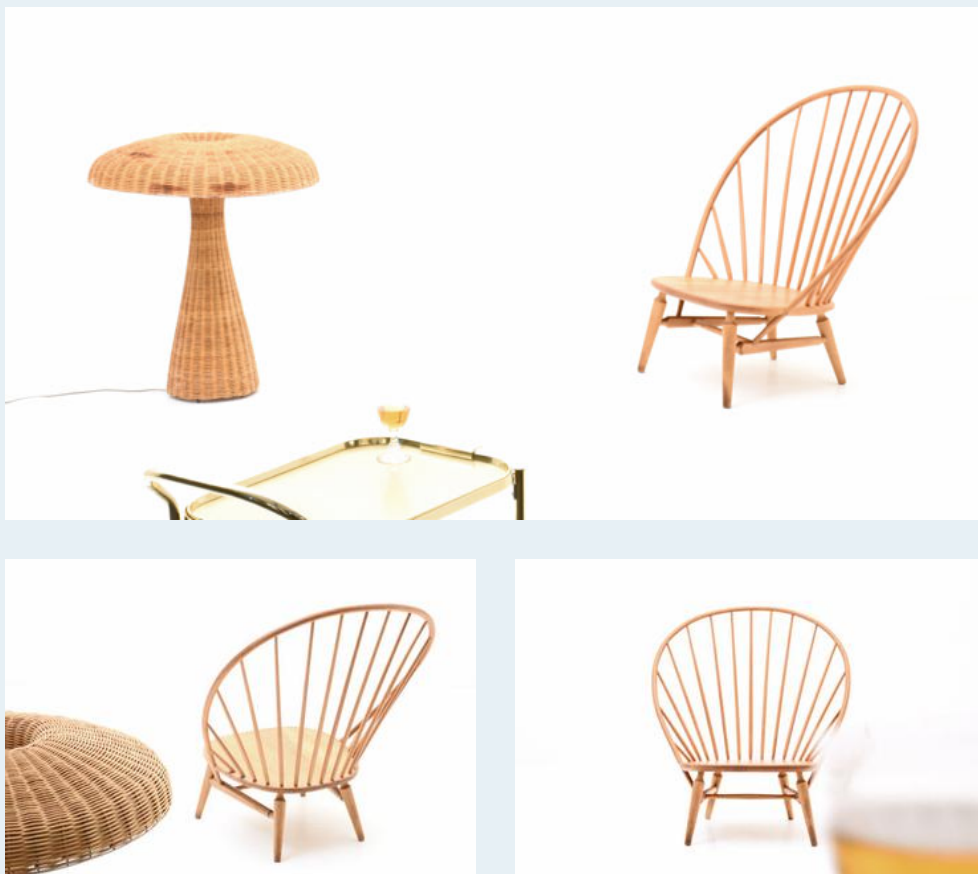

## Schwedischer Stabellen-Sessel 50er Jahre.

Titel	Schwedischer Stabellen-Sessel 50er Jahre.
Art.Nr.	6100
Beschreibung	Seltener schweizer Sessel der 50er, 60er Jahre. Ähnlich dem H. Wegner Peacock Chair. Entwurf von Architekten Gunnar Myrstrand & Sven Engström für AB Nässjö Stolfabrik, 1952. Buchenholzstäbe und Ahornholzsitzfläche.
Designer	unbekannt
Hersteller	unbekannt
Objektyp	Div.Sessel
Masse	B: 85 cm H: 93 cm T: 60 cm
Stückpreis	1680.00