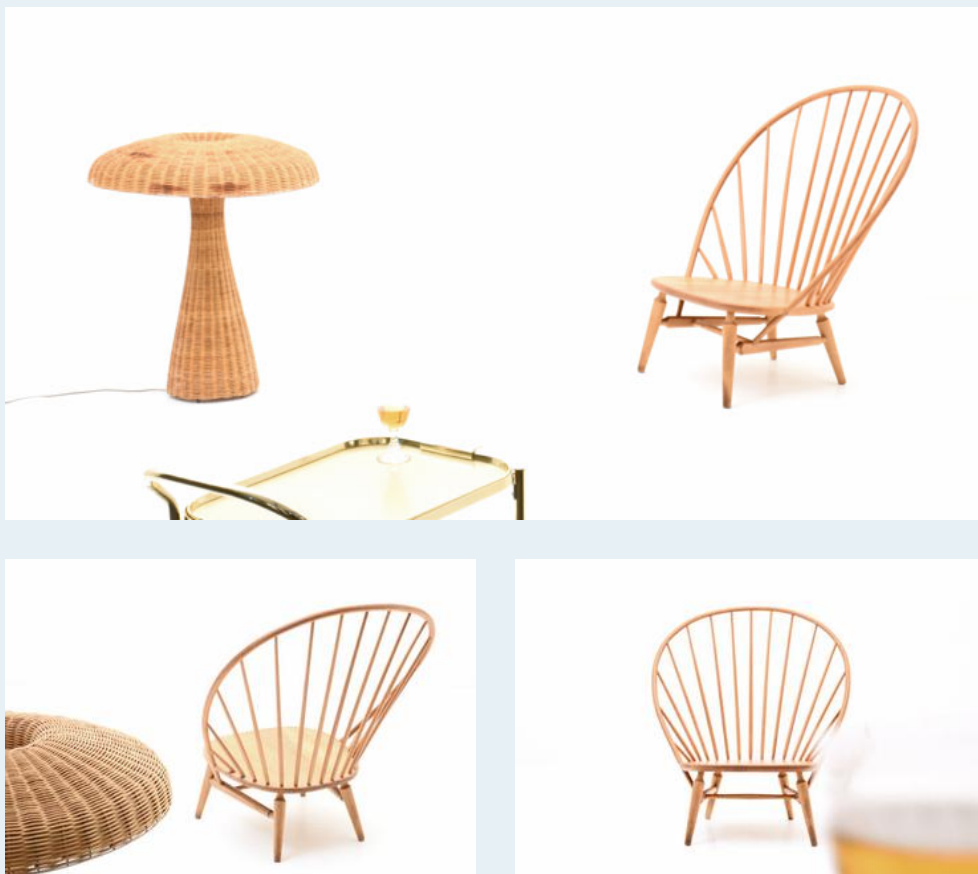

Schwedischer Stabellen-Sessel 50er Jahre.

Titel	Schwedischer Stabellen-Sessel 50er Jahre.
Art.Nr.	6100
Beschreibung	Seltener schweizer Sessel der 50er, 60er Jahre. Ähnlich dem H. Wegner Peacock Chair. Entwurf von Architekten Gunnar Myrstrand & Sven Engström für AB Nässjö Stolfabrik, 1952. Buchenholzstäbe und Ahornholzsitzfläche.
Designer	unbekannt
Hersteller	unbekannt
Objektyp	Div.Sessel
Masse	B: 85 cm H: 93 cm T: 60 cm
Stückpreis	1680.00